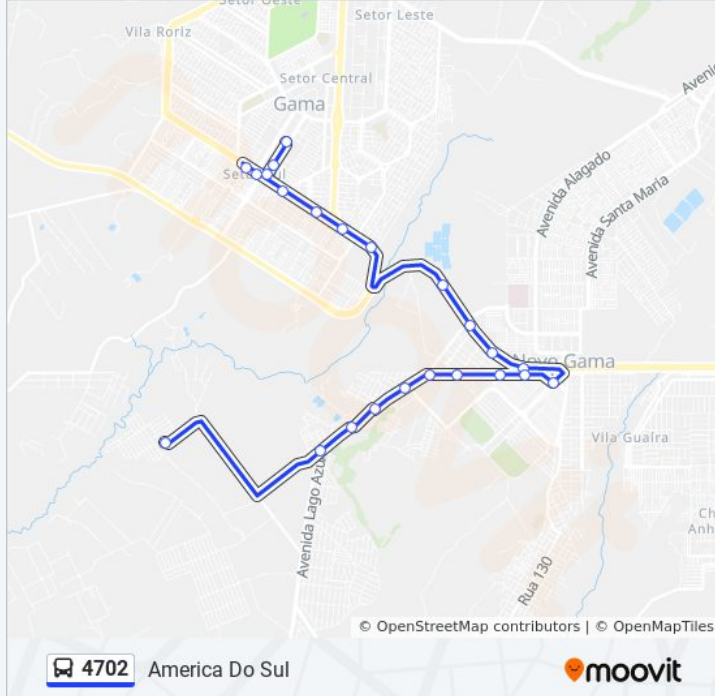

**Sentido: AMÉRICA DO SUL**

22 pontos

[VER OS HORÁRIOS DA LINHA](#)

Rod. Gama | Linhas P/ Entorno

Av. Centro Leste | Hospital Reg. do Gama  
(Emergência)Av. Centro Leste | Hospital Regional do Gama  
(BRB)

DF-290 | CAESB Gama (Tratamento de Esgoto)  
\*Lado Oposto\*

DF-290 | Entrada da Vila DVO

QR 100/DVO - DF-290

Via DF-290

Avenida Perimetral 2, 72 (Próximo à SANEAGO)

Avenida Perimetral 2, 1102

Vila Dvo Rua Margarida, 52

Vila Dvo Conjunto B/C, 16

Avenida Perimetral 2, 4

Avenida Perimetral, 4000

Avenida Perimetral (Americano do Brasil), 906-  
920**Horários da linha de ônibus 4702**

Tabela de horários sentido AMÉRICA DO SUL

### Sentido: ROD GAMA / ST CENTRAL

45 pontos

[VER OS HORÁRIOS DA LINHA](#)

Rua Orquídea, 42

Rua Aroeira, 455

america do sul

Rua Cinco, 225

Rua Cinco, 225