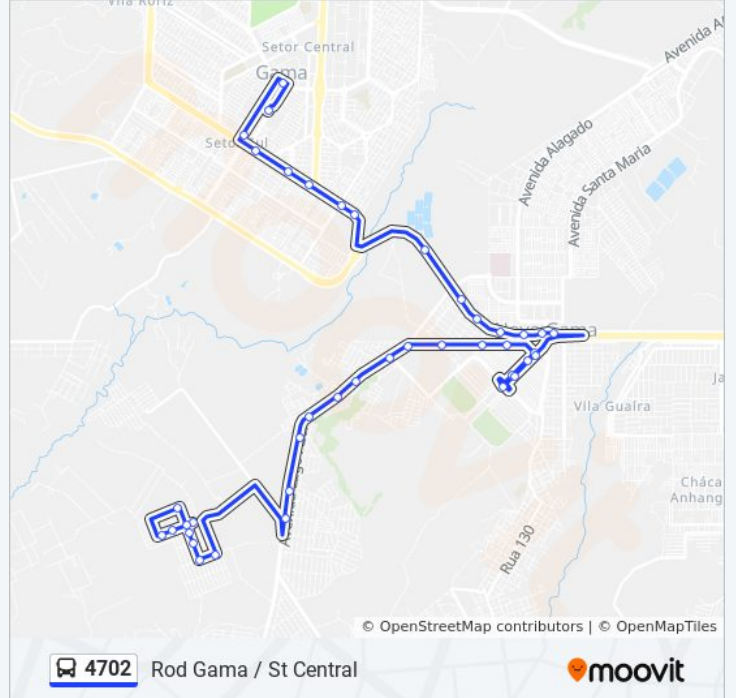

Avenida Central (CENG - Colégio Estadual do Novo Gama)

Avenida Central

DF-290 | Balão do Novo Gama

DF-290 | Balão do Novo Gama

DF-290 (Balão do Novo Gama)

DF-290 (Tatico)

QR 100 - DF-290

QR 100/DVO - DF-290

DF-290 | Entrada da Vila DVO \*Lado Oposto\*

DF-290 | CAESB Gama (Tratamento de Esgoto)

Av. dos Pioneiros | St. Leste, Qd. 32

Av. dos Pioneiros | St. Leste, Qd. 42

Av. dos Pioneiros | St. Leste, Qd. 43

Av. dos Pioneiros | St. Central, Qd. 45 (Posto Central JB)

Av. Centro Oeste | Hospital Reg. do Gama (Ginecologia)

Av. Wagner P. Almeida | 14ª DP / Administração / A Vila Bar

Rod. Gama | Linhas P/ Entorno

disponíveis, no formato PDF online, no site: [moovitapp.com](https://moovitapp.com). Use o [Moovit](#)