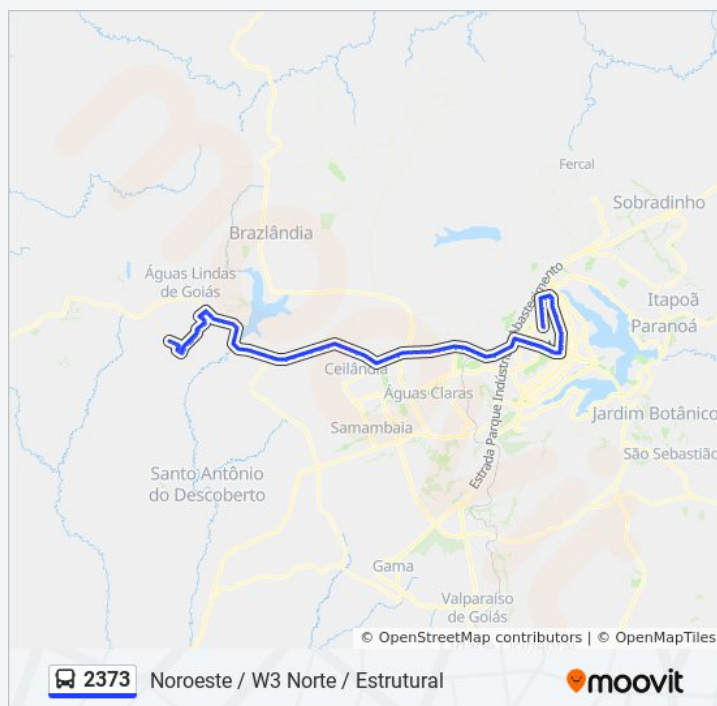

Informações da linha de ônibus 2373

Sentido: NOROESTE / W3 NORTE /
ESTRUTURAL

Paradas: 114

Duração da viagem: 96 min

Resumo da linha:

Marginal BR-070 - Passarela e Balão do Posto
Fórmula 1

Marginal BR 070 - Posto Ipiranga e Viaduto