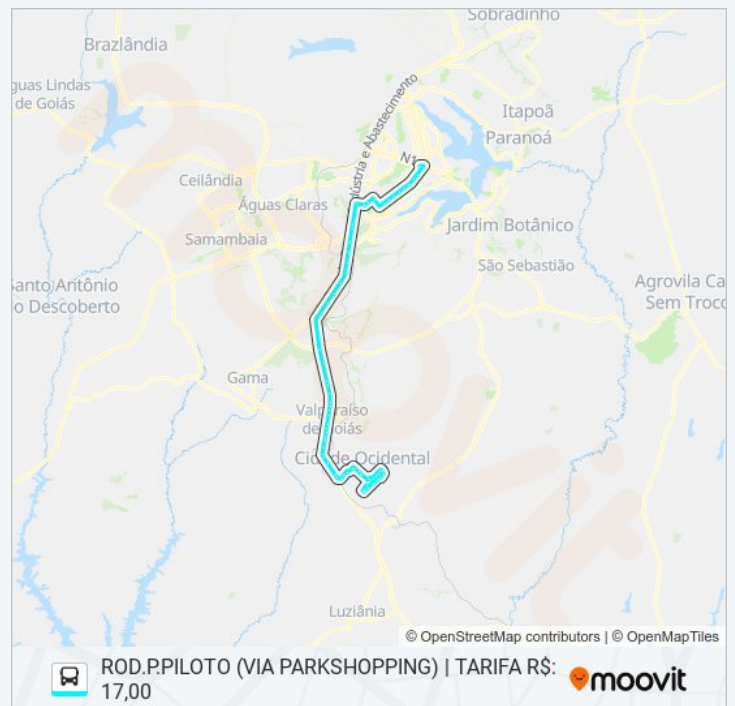

Tabela de horários sentido ROD.P.PILOTO (VIA  
PARKSHOPPING) | TARIFA R\$: 17,00

- Rua 30, 15
- Rua Eixo li, Ocidental Park
- Rua 30, 06
- Rua 32, 565-873
- Rua 32, 415-563
- Rua 32, 259-413
- Rua 32, 113-257
- Rua G-1, 1607-1643
- Avenida B, 4167
- Rua G-1, 1007-1053
- Rua G-1, 751-781
- Rua G-1, 542
- Rua G-1, 15
- Super Quadra 17 Quadra 10, 67
- Super Quadra 19 Quadra 02, 82
- Rua Eixo li, 717-713
- Rua Eixo li, 4239-4267
- Rua Eixo li, 3989-4027
- Rua Eixo li, 3703-3743
- Rua Eixo li, 3493-3535
- Rua Eixo li, 3267-3301
- Rua Sem Nome
- Ocidental Shopping
- Rua Eixo I, 475-519
- Rua Eixo I, 241-261
- Rua Santos Dumont | Balao Do Friburgo E Supermerc. Cristal
- Rua Santos Dumont, 540-626
- Rua Marechal Deodoro, 1154-1256
- Rua Brasil, 244-316
- Go-521, 481
- Go-521

domingo	Fora de Operação
segunda-feira	Fora de Operação
terça-feira	Fora de Operação
quarta-feira	Fora de Operação
quinta-feira	Fora de Operação
sexta-feira	Fora de Operação
sábado	06:20

**Informações da linha de ônibus 8009D EXECUTIVO**

**Sentido:** ROD.P.PILOTO (VIA PARKSHOPPING) |

**TARIFA R\$: 17,00**

**Paradas: 76**

**Duração da viagem: 87 min**

**Resumo da linha:**

Rua 2, 139-169

Br 040 - Parque Esplanada V

Br 040 - Esplanada V/Parque Marajó