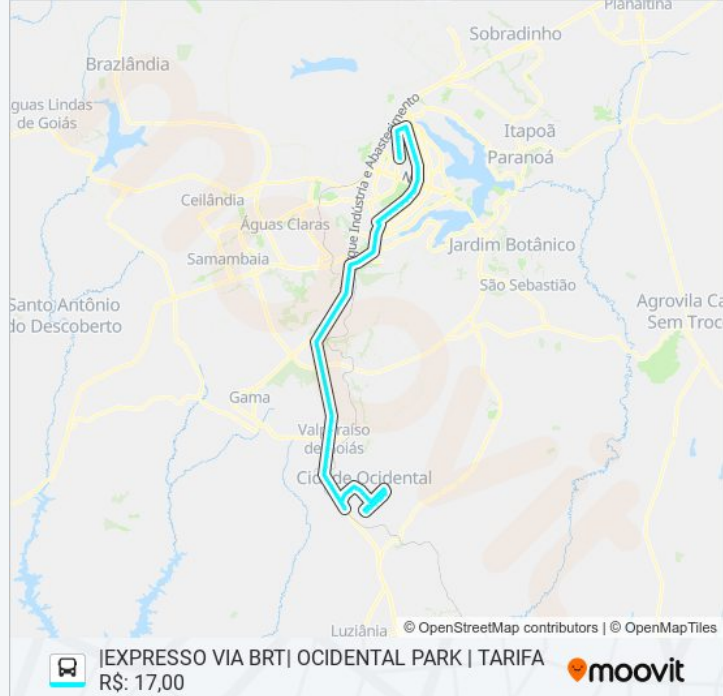

W3 Norte | 710/711 Norte (Agência do Trabalhador)

W3 Norte | 709/710 Norte

W3 Norte | 708/709 Norte (Pão de Açúcar)

W3 Norte | 707 Norte (CEUB)

W3 Norte | 706/707 Norte (McDonald's)

W3 Norte | 705 Norte (Dona / Habib's)

W3 Norte | 704/705 Norte (Carrefour Bairro)

W3 Norte | 703 Norte (Santander / BRB)

W3 Norte | 702/703 Norte (Marista / Paróquia N. Sra. Saúde)

W3 Norte | Brasília Shopping (SEMIURBANO)

W3 Sul | Pátio Brasil (SEMIURBANO)

W3 Sul | SRTVS / Hospital SARAH Centro

W3 Sul | Santuário Dom Bosco

W3 Sul | 703 Sul (UDF / Big Box)

W3 Sul | 706 Sul (Escola Pública do DETRAN-DF)

W3 Sul | 707/708 Sul (Espaço Cultural Renato Russo)

W3 Sul | 709 Sul (Praça das Fontes)

W3 Sul | 710 Sul (Via Brasil / CASEB)

W3 Sul | 711 Sul (Carrefour Bairro / UPIS)

W3 Sul | 712 Sul (Big Box)

W3 Sul | 713 Sul (UNIP)

W3 Sul | 714 Sul

W3 Sul | 714 Sul (Clínica da Mulher / Teatro dos Bancários)

W3 Sul | 715 Sul (SICOOB)

W3 Sul | SHLS (Hospital Santa Lúcia / Pão de Açúcar)

ESPM | Bombeiros

Br-040 | Expansão Da Santa Maria

Br-040 | Ciab - Marinha (Lado Oposto)

Br 040 | Total Ville / Monumento Solaris

Br-040 | Polo Jk (Lado Oposto)