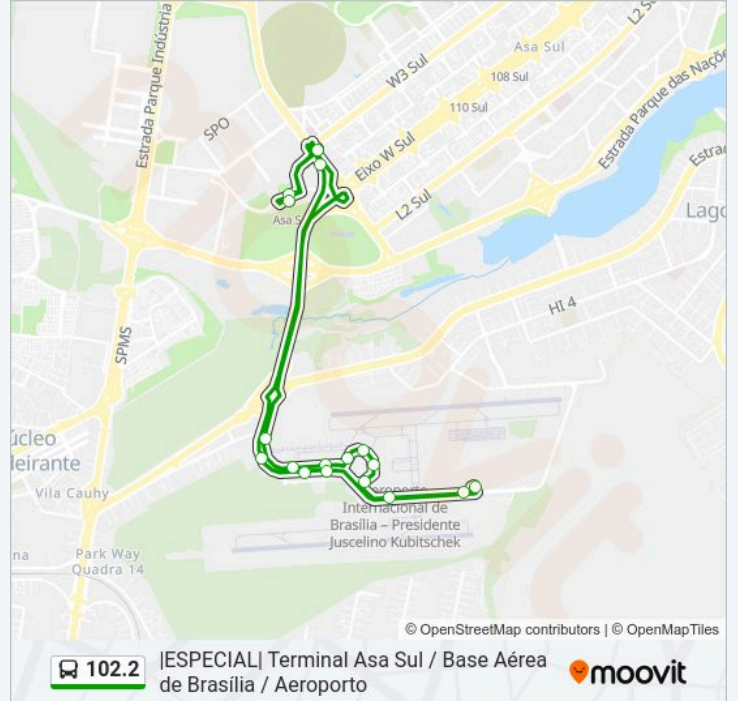

Use o aplicativo do Moovit para encontrar a estação de ônibus da linha 102.2 mais perto de você e descubra quando chegará a próxima linha de ônibus 102.2.

**Sentido: Terminal Asa Sul «» Base Aérea / Aeroporto** ☒

17 pontos

[VER OS HORÁRIOS DA LINHA](#)

Terminal Asa Sul | Aeroporto / Circular

EMBARQUE INDISPONÍVEL

ESPM | Bombeiros

EPAR | Audi Center Brasília

EPAR | Unidas / Localiza / INFRAERO

EPAR | Autohaus Honda

### Horários da linha de ônibus 102.2

Tabela de horários sentido Terminal Asa Sul «» Base Aérea / Aeroporto ☒

domingo	09:00 - 17:00
segunda-feira	Fora de Operação
terça-feira	Fora de Operação
quarta-feira	Fora de Operação
quinta-feira	Fora de Operação
sexta-feira	Fora de Operação
sábado	09:00 - 17:00

### Informações da linha de ônibus 102.2

**Sentido:** Terminal Asa Sul «» Base Aérea / Aeroporto ☒

**Paradas:** 17

**Duração da viagem:** 22 min

**Resumo da linha:**

Os horários e os mapas do itinerário da linha de ônibus 102.2 estão disponíveis, no formato PDF offline, no site: [moovitapp.com](https://moovitapp.com). Use o Moovit App e viaje de transporte público por Brasília e Entorno do DF! Com o Moovit você poderá ver os horários em tempo real dos ônibus, trem e metrô, e receber direções passo a passo durante todo o percurso!