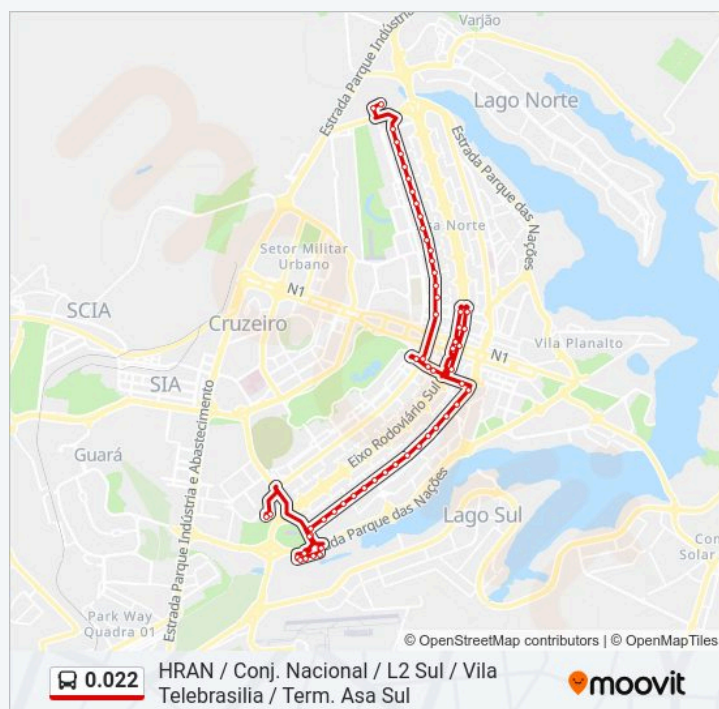

PQEB

Emater

W3 Norte | 716 Norte (Assai / Cobasi)

W3 Norte | 716 Norte (OAB-DF/ CADE / SEBRAE)

W3 Norte | 714/715 Norte (Santuário São Francisco)

W3 Norte | 714 Norte (CNJ)

W3 Norte | 712/713 Norte (Carrefour Bairro)

W3 Norte | 711 Norte (Tocar FIAT)

W3 Norte | 710/711 Norte (Honda Plaza Motors)

W3 Norte | 709/710 Norte (Cartório Eleitoral)

W3 Norte | 708/709 Norte (Pão de Açúcar)

W3 Norte | 707 Norte (CEUB)

W3 Norte | 706/707 Norte (McDonald's)

W3 Norte | 705 Norte (Dona / Habib's)

W3 Norte | 704/705 Norte (Carrefour Bairro)

W3 Norte | 703 Norte (Santander / BRB)

W3 Norte | 702/703 Norte (Marista / Paróquia N. Sra. Saúde)

W3 Norte | TV Globo / Brasília Shopping / SHN

W3 Sul | Pátio Brasil / Venâncio Shopping

Via S3 | Venâncio Shopping / Record TV

Via S3 | SMHS (Hospital SARAH Centro)

Via S3 | SMHS (Hospital de Base)

Eixo L Sul | Galeria dos Estados (Setor Bancário Sul)

Plataforma Superior | Sobradinho / Varjão

Eixo L Norte | Setor Bancário Norte

Horários da linha de ônibus 0.022

Tabela de horários sentido HRAN / Conj. Nacional / L2 Sul / Vila Telebrasilândia / Term. Asa Sul

segunda-feira	06:25-22:00
terça-feira	06:25-22:00
quarta-feira	06:25-22:00
quinta-feira	06:25-22:00
sexta-feira	06:25-22:00
sábado	Fora de Operação
domingo	Fora de Operação

Informações da linha de ônibus 0.022

Sentido: HRAN / Conj. Nacional / L2 Sul / Vila Telebrasilândia / Term. Asa Sul

Paradas: 58

Duração da viagem: 62 min

Resumo da linha: