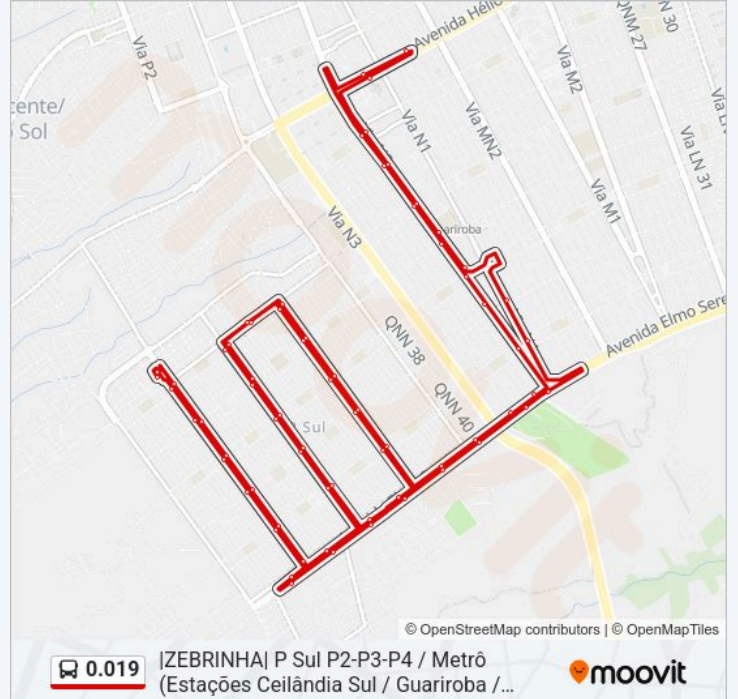

Av. P2 Sul - Eqnp 12/16 (Diacuy)

Av. P2 Sul - Qnp 16

Av. P2 Sul - Eqnp 16/20 (Guarapari)

Via Estádio | Qnp 20

Via Estádio | Ade Q.3 Cj. B

Via Estádio | Ade Q.1 Cj. C

Via Estádio | Ade Q.1 Cj. A

Via Estádio | Unb - Campus Ceilândia

Via Estádio | Ifb - Campus Ceilândia

Av. Guariroba - Eqnn 8/10 (Estação Ceilândia Sul)

Av. Guariroba - Qnn 8 Cj O

Av. Guariroba - Qnn 16 (Centro De
Convivência/Centro Comunitário Da Criança)

Av. Guariroba - Qnn 16 (Estação Guariroba/ Ec 59)

Av. Guariroba - Qnn 16 (Escola Técnica De
Ceilândia)

Av. Guariroba - Qnn 16 (Abadião/São João Do
Cerrado)

Av. Guariroba - Qnn 12 (Demacol/Ubs 10)

Hélio Prates | Estação Ceilândia Centro / Fort
Atacadista

Hélio Prates | Qnn 1 (Banco Do Brasil)

Hélio Prates | Fort Atacadista / Estação Ceilândia
Centro

Av. Guariroba - Eqnn 18/20 (Demacol/Ubs 10)

Av. Guariroba - Qnn 20 Cj A (Abadião/São João
Do Cerrado)

Av. Guariroba - Eqnn 20/22 (Escola Técnica De
Ceilândia)

Av. Guariroba - Qnn 22 Cj B (Estação Guariroba/ Ec
59)

Av. Guariroba - Eqnn 22/24 (Centro De
Convivência/Centro Comunitário Da Criança)

Av. Guariroba - Qnn 24 Cj A (Ubs 4)

Av. Guariroba - Eqnn 24/26 (Estação Ceilândia
Sul)

Via Estádio | Qnn 26 (Ifb - Campus Ceilândia)