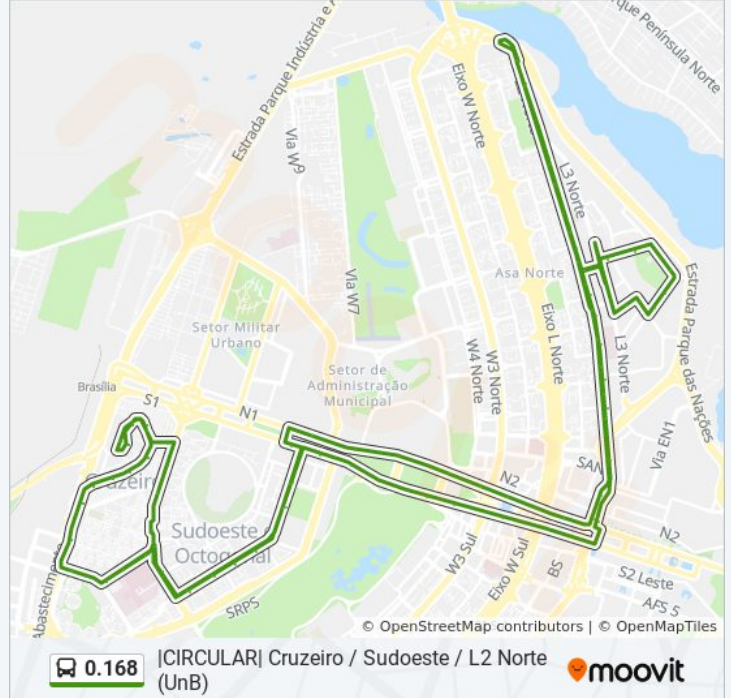

SRES QD 8 - Casa da Codorna

Estrada Parque Contorno do Bosque

Estrada Parque Contorno do Bosque

Terminal Rodoviário do Cruzeiro

Av. Jaqueiras | HFA / Centro Clínico Sudoeste / CIEE

1° Avenida | SQSW 104

Primeira Avenida - SQSW 103

Primeira Avenida - SQSW 102

Primeira Avenida - SQSW 101

Primeira Avenida | Piratas Bar

Primeira Avenida | SQSW 300 A

Via S1| Câmara Legislativa / TRE-DF / Radio Clube FM

Via S1 | TJDFT / MPDFT / Palácio do Buriti

Via S1 | Centro de Convenções / Estádio / Ginásio / Clube do Choro

Via S1 | Parque Ana Lúcia / Nicolândia / Eixo Ibero-americano

Via S1 | Torre de TV / Brasil 21 / SHS

Via S1 | Setor Hoteleiro Sul (Hotel Nacional)

L2 Norte | Ministério da Economia

L2 Norte | SGAN 601 (SERPRO)

L2 Norte | SGAN 602/603 (FGV / Casa do Vovô)

L2 Norte | SGAN 604 (Clube de Vizinhança)

L2 Norte | SGAN 605 (HUB)

L2 Norte | SGAN 606 (UnB / Casa Thomas Jefferson / Odonto HUB)

UnB | Faculdade de Educação / IDA / Santander

UnB | Pavilhão Multiuso / ICC Sul

UNB | Faculdade de Ciências da Saúde

UNB | Instituto de Biologia / ICC Sul

UNB | Reitoria / Memorial Darcy Ribeiro

UNB | Biblioteca / Faculdade de Ciência da Informação