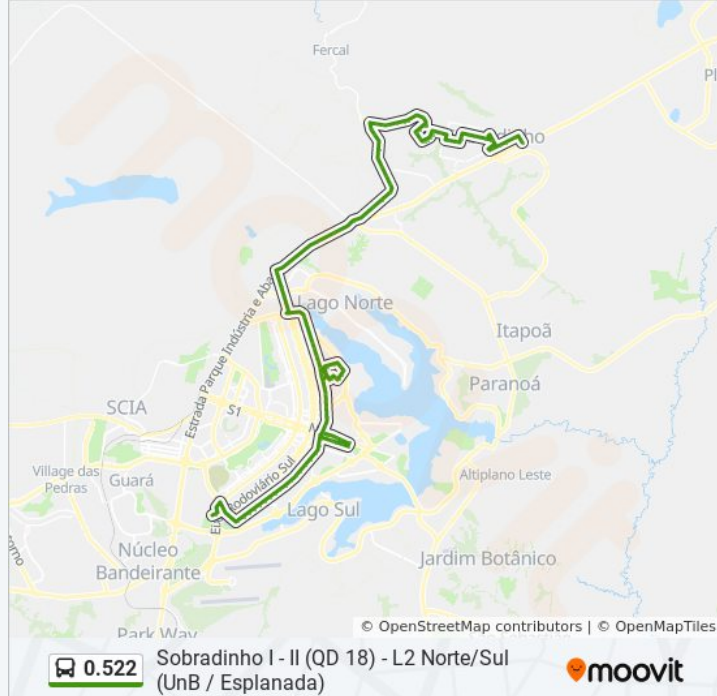

Via DF-150

DF-150 | Acesso ao Ultrabox

Via DF-150

Via DF-150

Via DF-150

Rua sem nome

Via DF-150

BR-020 | Balão do Colorado / Altana Mall /
Flamingo Shopping

EPIA Norte | Taquari (Costa Atacadão)

EPIA Norte | Granja do Torto

EPTT | Acesso às Floriculturas

EPTT | Ponte do Bragueto (Shopping Iguatemi)

L2 Norte | SQN 416 (Acesso Deck Norte)

L2 Norte | SQN 415

L2 Norte | SQN 412