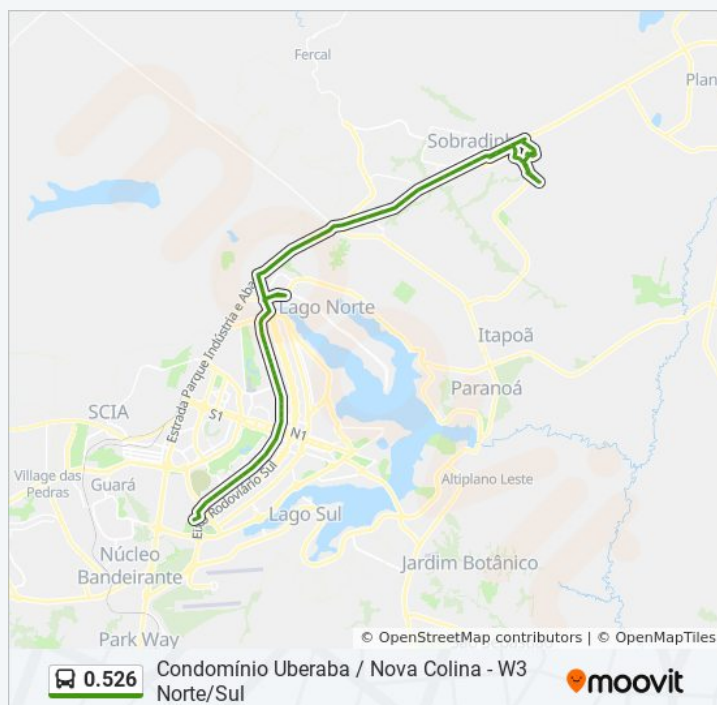

Fora de Operação

Informações da linha de ônibus 0.526

Sentido: W3 Norte/Sul

Paradas: 82

Duração da viagem: 106 min

Resumo da linha:

BR-020 | Quadra 16

BR-020 | Quadras 14/16