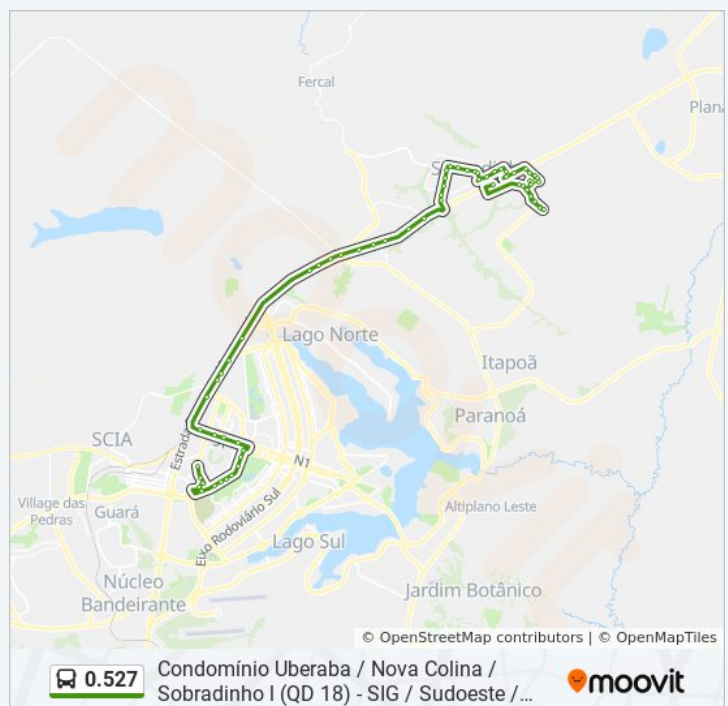

EPIA Norte | SOF Norte (Posto São Roque)

EPIA Norte | Parque Nacional de Brasília

EPIA Norte

EPIA Norte | Taquari (Jerônimo / OBA / Drogasil)

EPIA Norte | Taquari (Costa Atacadão / Supercei)

EPIA Norte | Flamingo Shopping

BR-020 | Posto Colorado / Altana Mall

BR-020 | Setor Habitacional Café Planalto

Horários da linha de ônibus 0.527

Tabela de horários sentido Nova Colina /
Sobradinho I (QD 18) / Cond. Uberaba

Domingo	Fora de Operação
Segunda-feira	17:50
Terça-feira	17:50
Quarta-feira	17:50
Quinta-feira	17:50
Sexta-feira	17:50
Sábado	Fora de Operação

Informações da linha de ônibus 0.527

Sentido: Nova Colina / Sobradinho I (QD 18) /
Cond. Uberaba

Paradas: 72

Duração da viagem: 115 min

Resumo da linha:

BR-020 | Buteco 020 / IPEC / Res. Granville

BR-020 | Cond. Império dos Nobres / RK