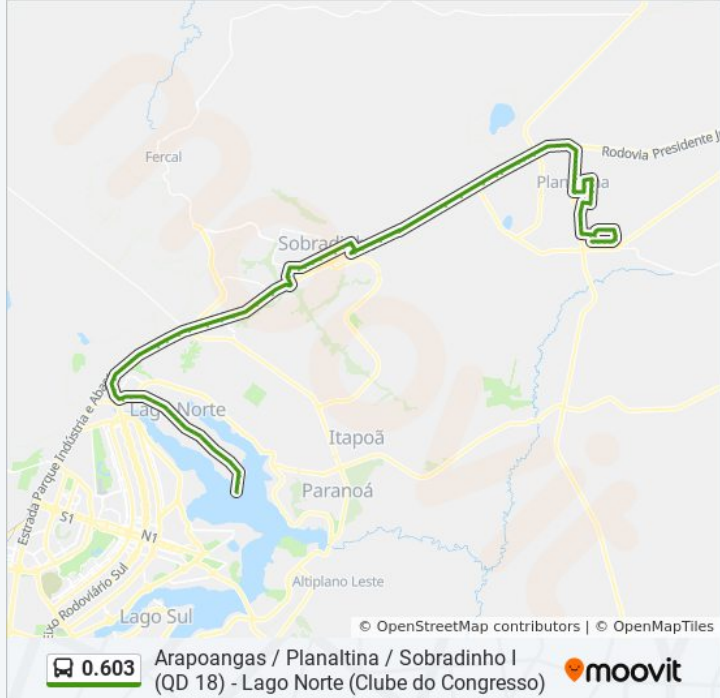

Torto

EPIA Norte | Balão do Torto

EPIA Norte | Taquari (Jerônimo / OBA / Drogasil)

EPIA Norte | Taquari (Costa Atacadão / Supercei)

EPIA Norte | Flamingo Shopping

BR-020 | Posto Colorado / Altana Mall

BR-020 | Setor Habitacional Café Planalto

BR-020 | Buteco 020 / IPEC / Res. Granville

BR-020 | Cond. Império dos Nobres / RK

BR-020 | Cond. Morada dos Nobres

BR-020 | Cond. Vivendas Serranas / DF-425

Quadra 2 | CEI 02 / UniProjeção (Balão do Posto)

Quadra 2 | Salute / Igreja São Vicente

Quadra 2 | Potiguar

Quadra 2 | SENAC / Instituto São José

Quadra 2 | 13º BPM

Quadra 2 | Feira Modelo / 3R Carnes e Frios

Quadra 14 | UBS 1 / Paróquia Imaculada
Conceição

Quadra 16 | CEF 04

Quadra 16 | Comércio Local / CEI 03

Quadra 16 | Pedras

Quadra 16 | Terminal da Quadra 18

BR-020 | Quadras 16/18

BR-020 | Nova Dignéia / Quadra 18

BR-020 | Cond. Alto da Boa Vista (Lado oposto)

BR-020 | Núcleo Rural Córrego do Arrozal

BR-020 | Pousada Alfama / Cond. Nova
Petrópolis

BR-020 | Residencial DVO

BR-020 | Embrapa / Hospital Veterinário UPIS

BR-020 | Estâncias

BR-020 | Cond. Recanto do Sossego

BR-020 | Cond. Nova Esperança / Mestre