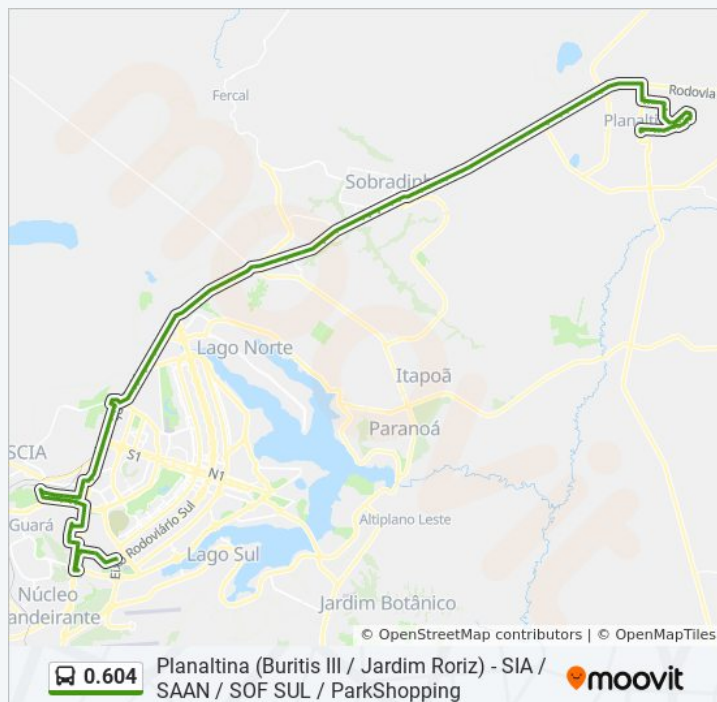

BR-020 | Residencial DVO (lado oposto)

BR-020 | Cond. Nova Petropolis / Pousada  
Alfama

### Informações da linha de ônibus 0.604

**Sentido:** SIA / SAAN / SOF SUL / ParkShopping

**Paradas:** 98

**Duração da viagem:** 119 min

**Resumo da linha:**

BR-020 | Estância Vila Rica / Córrego do Arrozal