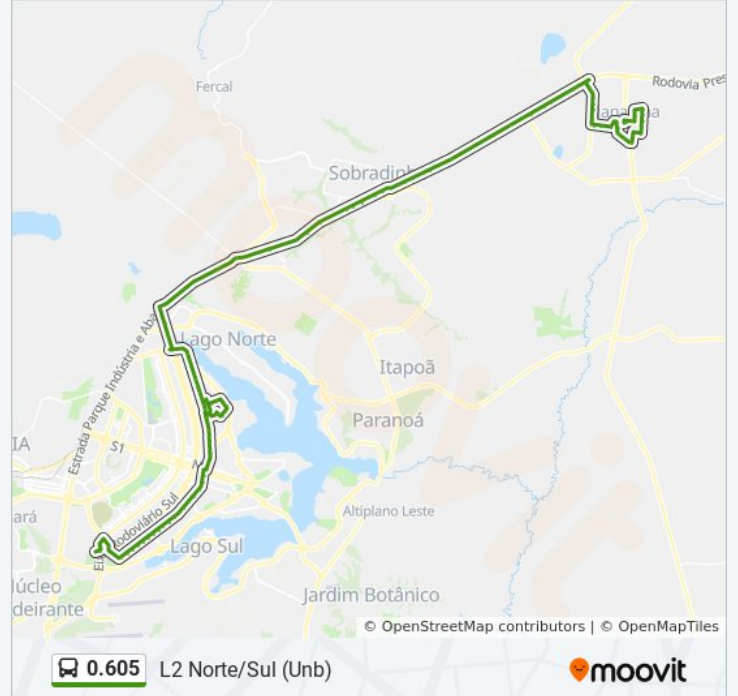

BR-020 | Embrapa / Hospital Veterinário UPIS

BR-020 | Residencial DVO (lado oposto)

BR-020 | Cond. Nova Petropolis / Pousada Alfama

BR-020 | Estância Vila Rica / Córrego do Arrozal

BR-020 | Cond. Alto da Boa Vista

BR-020 | Nova Colina

BR-020 | Quadra 18 / Nova Digneia

BR-020 | Quadra 16

BR-020 | Quadras 14/16

BR-020 | Viaduto Padre Jonas (Comper / dia a dia)

BR-020 | Creche João de Barro

BR-020 | Quadra 2

BR-020 | Paróquia N. Sra. Aparecida / Vila DNOCS

BR-020 | Atacadão / Rezende / Atalaia

BR 020 | Cond. Vivendas Serranas / DF-425

BR-020 | Cond. Morada dos Nobres

BR-020 | Cond. Império dos Nobres / RK

BR-020 | IPEC / Res. Granville

BR-020 | Setor Habitacional Café Planalto

BR-020 | Balão do Colorado / Altana Mall /
Flamingo Shopping

EPIA Norte | Taquari (Costa Atacadão)

EPIA Norte | Granja do Torto

EPTT | Acesso às Floriculturas

EPTT | Ponte do Bragueto (Shopping Iguatemi)

L2 Norte | SQN 416 (Acesso Deck Norte)