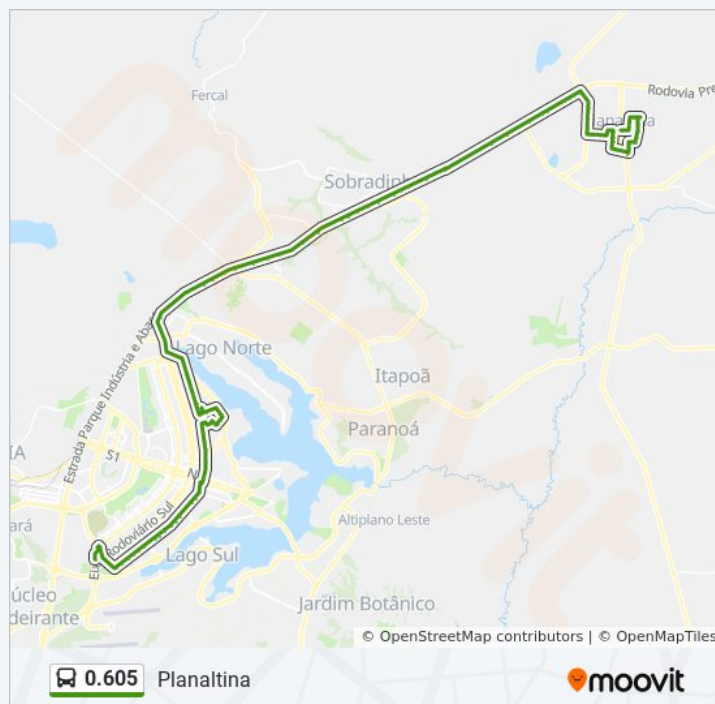

Sentido: Planaltina

Paradas: 99

Duração da viagem: 148 min

Resumo da linha:

L3 Norte | Prefeitura UnB

L2 Norte | SGAN 608 (Fundação Cabo Frio)

L2 Norte | SGAN 608/609

L2 Norte | SGAN 609 (IESB / Colégio Paulo Freire)