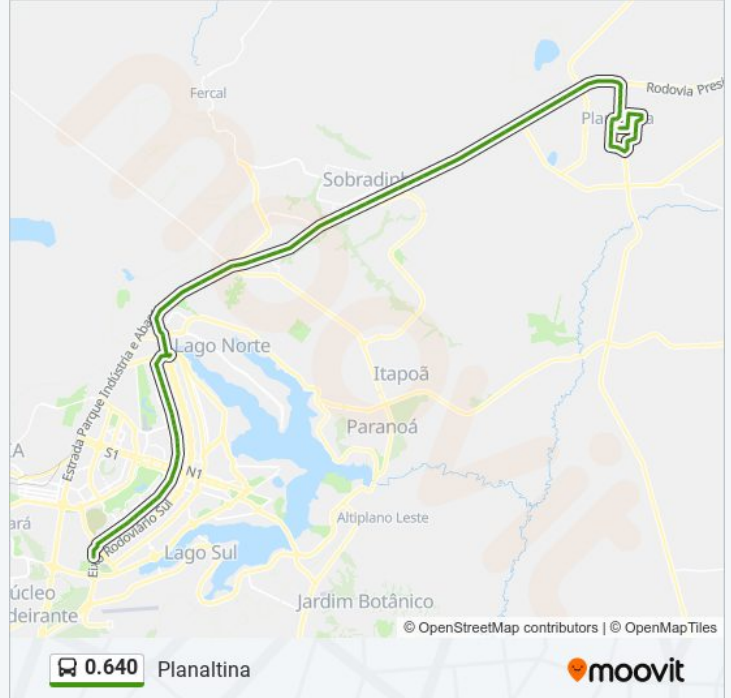

Br-020 | Cond. Morada Dos Nobres

Br-020 | Cond. Vivendas Serranas / Df-425

BR-020 | Atacadão / Rezende / Atalaia

BR-020 | Paróquia N. Sra. Aparecida / DNOCS

BR-020 | Setor de Expansão Econômica

BR-020 | Churrascaria / Creche João de Barro

BR-020 | Viaduto Padre Jonas (Dia a Dia / Comper)

BR-020 | Quadras 14/16 (Viplan)

BR-020 | Quadras 16/18

BR-020 | Nova Dignéia / Quadra 18

BR-020 | Nova Colina

BR-020 | Condomínio Alto da Boa Vista

BR-020 | Córrego do Arrozal