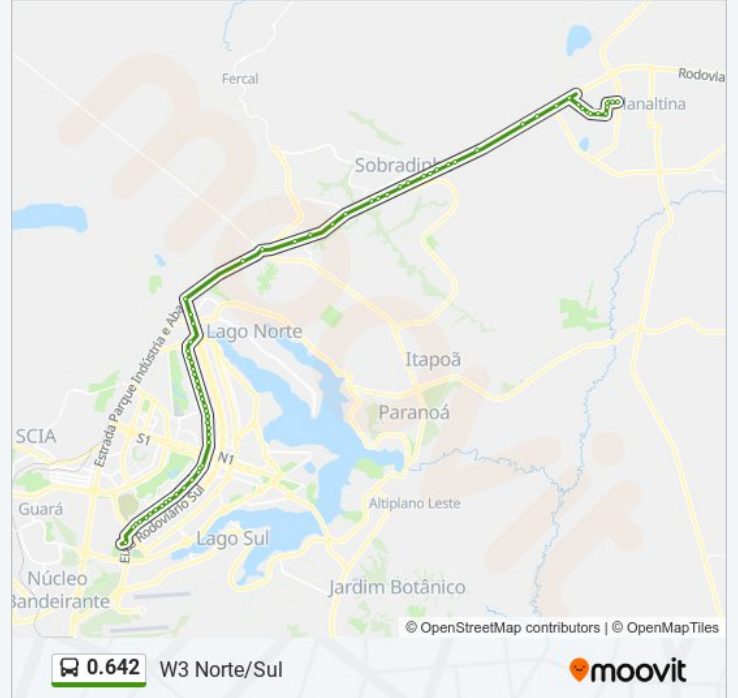

BR-020 | Quadra 16

BR-020 | Quadras 14/16

BR-020 | Viaduto Padre Jonas (Comper / Dia a Dia)

BR-020 | Creche João de Barro

BR-020 | Quadra 2

BR-020 | Paróquia N. Sra. Aparecida / DNOCS

BR-020 | Atacadão / Rezende / Atalaia

Br 020 | Cond. Vivendas Serranas / Df-425

BR-020 | Cond. Morada dos Nobres

Br-020 | Cond. Império Dos Nobres / Rk

Br-020 | Ipec / Res. Granville

BR-020 | Posto Colorado / Altana Mall / Flamingo Shopping

EPIA | Taquari (Costa Atacadão)

EPIA | Granja do Torto

EPTT | Floriculturas / Núcleo Rural Córrego do Torto

EPTT | Ponte do Bragueto (Shopping Iguatemi)

W3 Norte | Boulevard Shopping / Carrefour

W3 Norte | 716 Norte (Assai / Cobasi)

W3 Norte | 716 Norte (OAB-DF/ CADE / SEBRAE)

W3 Norte | 714/715 Norte (Santuário São Francisco)

W3 Norte | 714 Norte (CNJ)

W3 Norte | 712/713 Norte (Carrefour Bairro)

W3 Norte | 711 Norte

W3 Norte | 710/711 Norte (Agência do Trabalhador)

W3 Norte | 709/710 Norte

W3 Norte | 708/709 Norte (Pão de Açúcar)

W3 Norte | 707 Norte (CEUB)

W3 Norte | 706/707 Norte (McDonald's)

W3 Norte | 705 Norte (Dona / Habib's)

W3 Norte | 704/705 Norte (Carrefour Bairro)