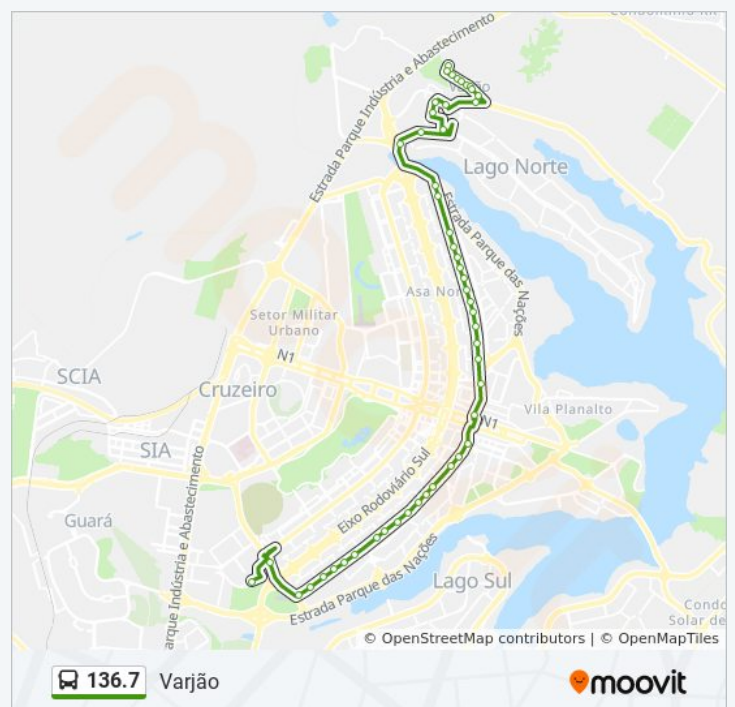

L2 Norte | SGAN 606 (UnB / Casa Thomas Jefferson / Odonto HUB)

Horários da linha de ônibus 136.7

Tabela de horários sentido Varjão

Domingo	06:25 - 18:05
Segunda-feira	06:05 - 21:30
Terça-feira	06:05 - 21:30
Quarta-feira	06:05 - 21:30
Quinta-feira	06:05 - 21:30
Sexta-feira	06:05 - 21:30
Sábado	06:25 - 18:25

Informações da linha de ônibus 136.7

Sentido: Varjão

Paradas: 49

Duração da viagem: 63 min

Resumo da linha:

L2 Norte | SGAN 607 (Brasília Medical Center / CEAN)

L2 Norte | SGAN 608 (Fundação Cabo Frio)

L2 Norte | SGAN 608/609