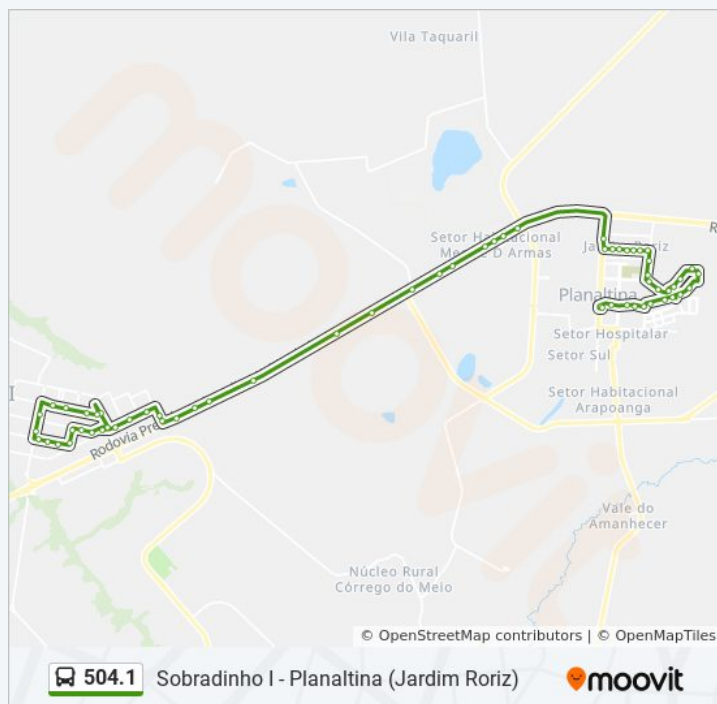

Horários da linha de ônibus 504.1

Tabela de horários sentido Sobradinho I ↔ Planaltina (Jardim Roriz)

Domingo	Fora de Operação
Segunda-feira	06:09 - 20:45
Terça-feira	06:09 - 20:45
Quarta-feira	06:09 - 20:45
Quinta-feira	06:09 - 20:45
Sexta-feira	06:09 - 20:45
Sábado	06:30 - 20:27

Informações da linha de ônibus 504.1

Sentido: Sobradinho I ↔ Planaltina (Jardim Roriz)

Paradas: 64

Duração da viagem: 68 min

Resumo da linha:

504.1 Sobradinho I - Planaltina (Jardim Roriz)

moovit

Jardim Roriz - Quadra 6/7