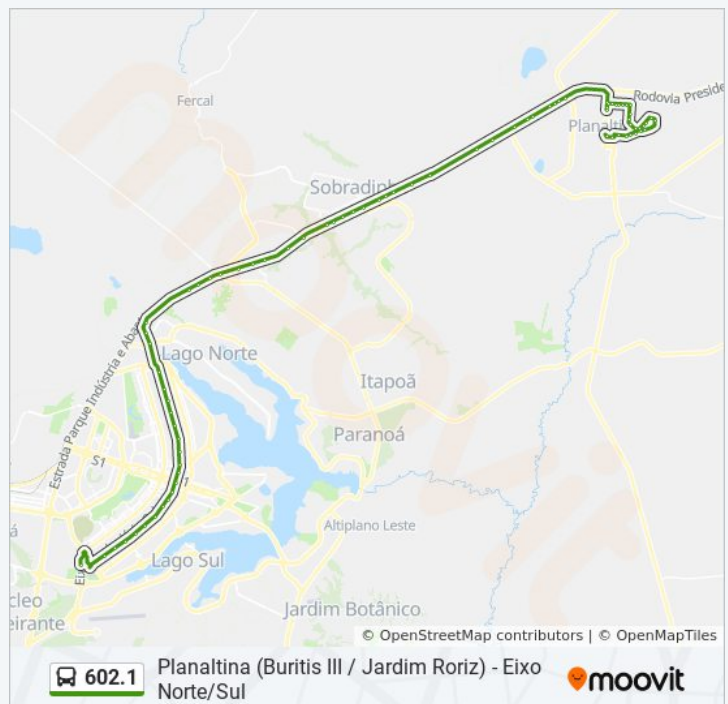

78 pontos

[VER OS HORÁRIOS DA LINHA](#)

Terminal Asa Sul | Planaltina / Arapoangas

Eixo L Sul | SQS 214/215

Eixo L Sul | SQS 212/213 (Planaltina / Sobradinho)

Eixo L Sul | SQS 210/211

Eixo L Sul | SQS 208/209 (Planaltina / Sobradinho)

Eixo L Sul | SQS 206/207

Eixo L Sul | SQS 204/205 (Planaltina / Sobradinho)

Eixo L Sul | SQS 202/203 (Planaltina / Sobradinho)

Eixo L Sul | Banco Central / Hospital de Base

Eixo L Sul | Setor Bancário Sul (Galeria dos Estados)

Plataforma Superior | Planaltina / Arapoangas

Eixo L Norte | Setor Bancário Norte

Eixo L Norte | SQN 201

Eixo L Norte | SQN 203

Eixo L Norte | SQN 205

Eixo L Norte | SQN 207 (UnB)

Eixo L Norte | SQN 209

Eixo L Norte | SQN 211 (Plaza Norte)

Eixo L Norte | SQN 213

Eixo L Norte | SQN 216

EPTT | Ponte do Bragueto (Shopping Iguatemi)

EPTT | Floriculturas / Núcleo Rural Córrego do Torto

EPIA Norte | Balão do Torto

EPIA Norte | Taquari (Jerônimo / OBA / Drogasil)

EPIA Norte | Taquari (Costa Atacadão / Supercei)

EPIA Norte | Flamingo Shopping

BR-020 | Posto Colorado / Altana Mall

BR-020 | Setor Habitacional Café Planalto

Tabela de horários sentido Planaltina (Buritis III / Jardim Roriz)

Domingo	17:22 - 23:45
Segunda-feira	16:00 - 23:20
Terça-feira	16:00 - 23:20
Quarta-feira	16:00 - 23:20
Quinta-feira	16:00 - 23:20
Sexta-feira	16:00 - 23:20
Sábado	16:25 - 23:10

Informações da linha de ônibus 602.1

Sentido: Planaltina (Buritis III / Jardim Roriz)

Paradas: 78

Duração da viagem: 124 min

Resumo da linha: