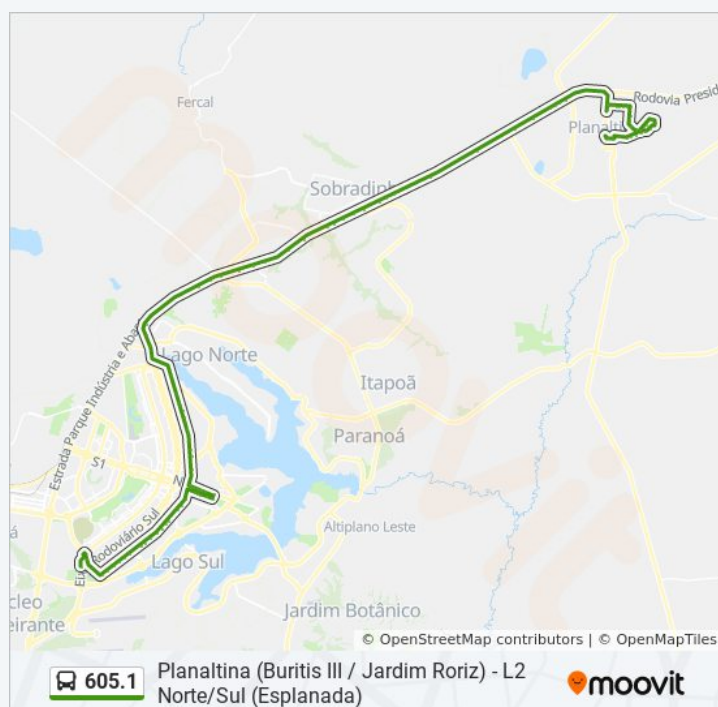

### Informações da linha de ônibus 605.1

**Sentido:** Planaltina (Buritis III / Jardim Roriz)

**Paradas:** 101

**Duração da viagem:** 138 min

**Resumo da linha:**

Via N1 | Ministério da Defesa (Exército / Marinha)