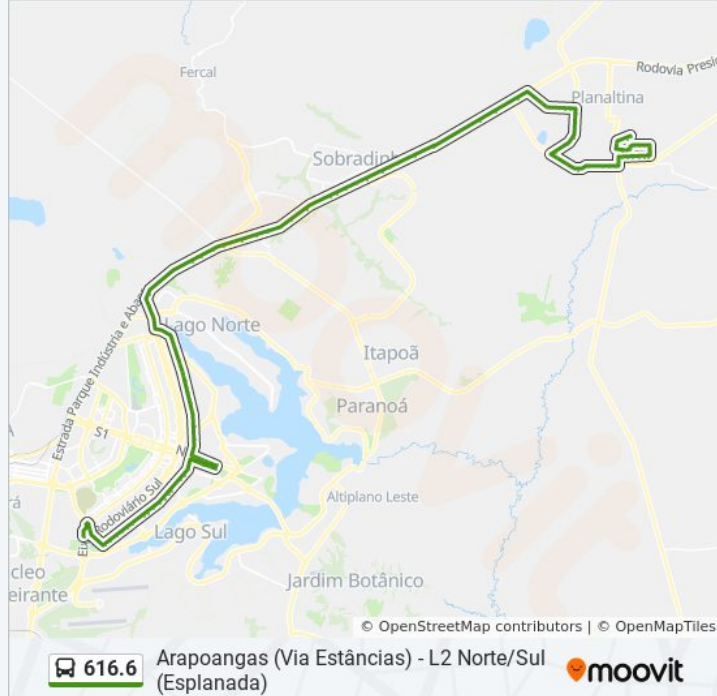

L2 Norte | SGAN 606 (UnB / Casa Thomas  
Jefferson)

L2 Norte | SGAN 607 (CRE Plano Piloto)

L2 Norte | SGAN 608 (Fundação Cabo Frio)

L2 Norte | SGAN 608/609 (IDP / Hospital Santa  
Marta)

L2 Norte | SGAN 609 (IESB / CEM Paulo Freire)

L2 Norte | SGAN 610 (IFB)

L2 Norte | SGAN 611 (CEI 01)

L2 Norte | SGAN 612

L2 Norte | SGAN 614

L2 Norte | SGAN 616 (Deck Norte)

EPTT | Ponte do Bragueto (Shopping Iguatemi)

EPTT | Floriculturas / Núcleo Rural Córrego do Torto