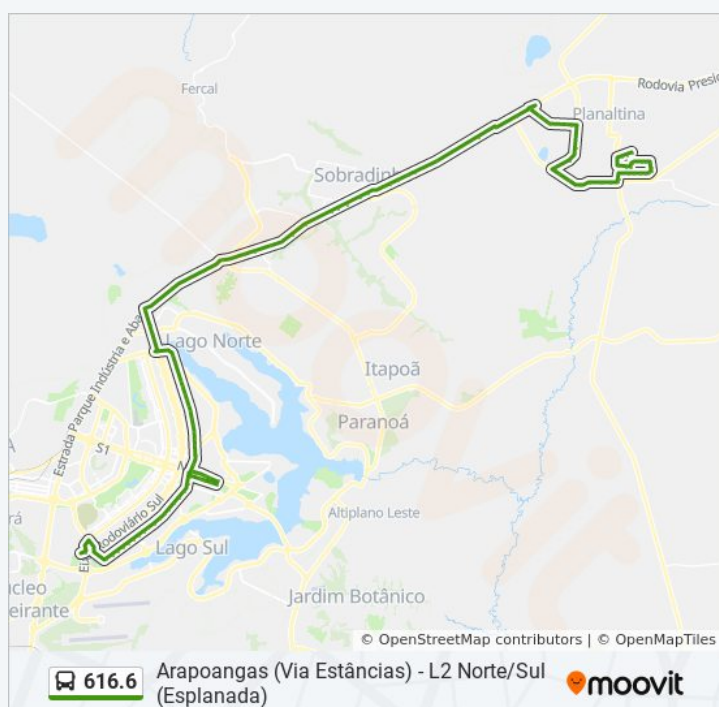

### Horários da linha de ônibus 616.6

Tabela de horários sentido L2 Norte/Sul (Esplanada)

domingo	Fora de Operação
segunda-feira	05:35 - 06:10
terça-feira	05:35 - 06:10
quarta-feira	05:35 - 06:10
quinta-feira	05:35 - 06:10
sexta-feira	05:35 - 06:10
sábado	Fora de Operação

### Informações da linha de ônibus 616.6

**Sentido:** L2 Norte/Sul (Esplanada)

**Paradas:** 109

**Duração da viagem:** 140 min

**Resumo da linha:**

Df 230 - Morro Da Capelinha

Df-230, 246

Df-230 | Bica Do Der, Gleba A