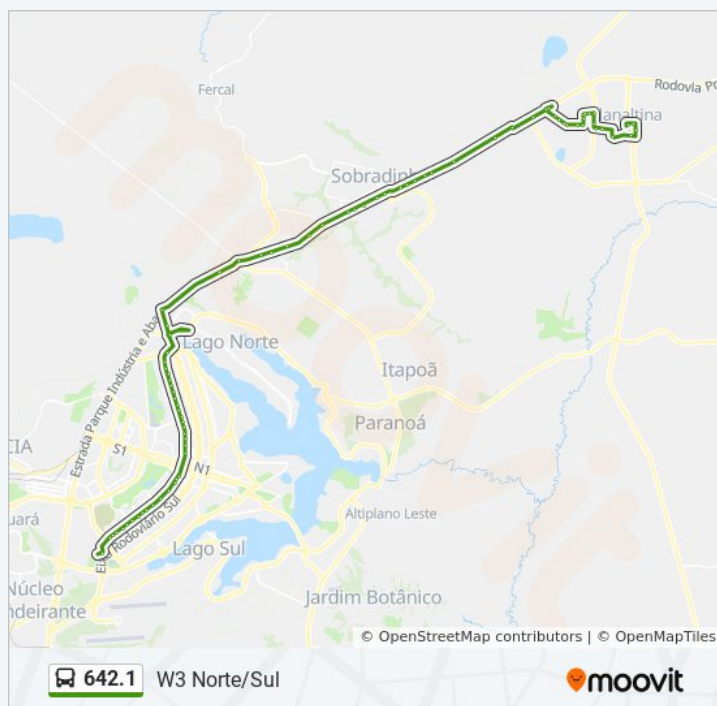

BR-020 | Estâncias (Atacadão Dia a Dia)

Br-020 | Embrapa / Hospital Veterinário Upis

Br-020 | Residencial Dvo (Lado Oposto)

Horários da linha de ônibus 642.1

Tabela de horários sentido W3 Norte/Sul

| | |
|---------------|------------------|
| domingo | Fora de Operação |
| segunda-feira | 07:40 - 08:00 |
| terça-feira | 07:40 - 08:00 |
| quarta-feira | 07:40 - 08:00 |
| quinta-feira | 07:40 - 08:00 |
| sexta-feira | 07:40 - 08:00 |
| sábado | Fora de Operação |

Informações da linha de ônibus 642.1

Sentido: W3 Norte/Sul

Paradas: 78

Duração da viagem: 124 min

Resumo da linha:

BR-020 | Cond. Nova Petropolis / Pousada Alfama

Br-020 | Estância Vila Rica / Córrego Do Arrozal