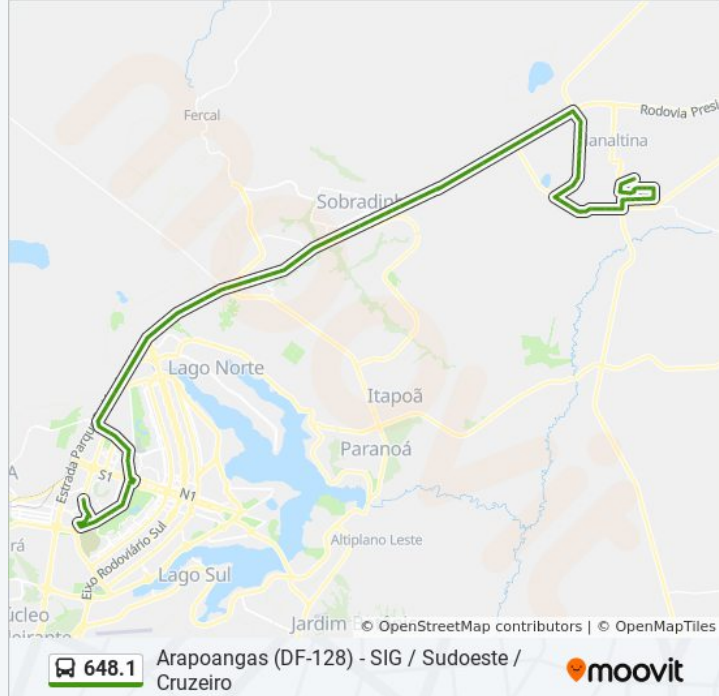

BR-020 | Viaduto Padre Jonas (Dia a Dia / Comper)

BR-020 | Quadras 14/16 (Viplan)

BR-020 | Quadras 16/18

BR-020 | Nova Dignéia / Quadra 18

BR-020 | Cond. Alto da Boa Vista (Lado oposto)

BR-020 | Núcleo Rural Córrego do Arrozal

BR-020 | Pousada Alfama / Cond. Nova Petrópolis

BR-020 | Residencial DVO

BR-020 | Embrapa / Hospital Veterinário UPIS

BR-020 | Estâncias

BR-020 | Cond. Recanto do Sossego

BR-020 | Cond. Nova Esperança / Mestre D'armas

BR-020 | Ultrabox (Cond. Mônico / Mansões Itiquira)

BR-020 | Posto Itiquira

BR-020 | Mansões Itiquira (Acesso DF-128)

Condomínio Estância Planaltina/Mansões Itiquira  
- Hotel Barrigão

Condomínio Estância Planaltina - Posto Shell