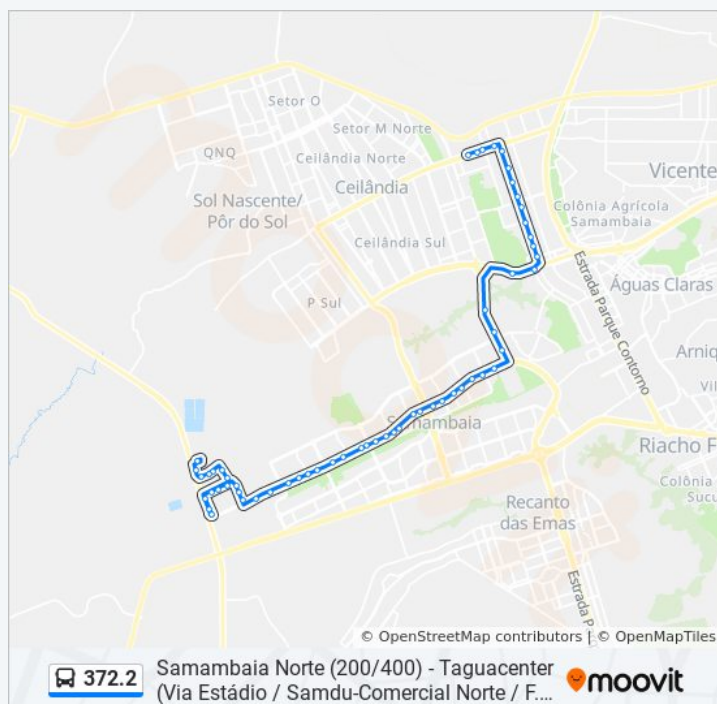

### Horários da linha de ônibus 372.2

Tabela de horários sentido Taguacenter (Via Estádio / Samdu Norte / F. Goianos)

Domingo	Fora de Operação
Segunda-feira	06:09 - 07:33
Terça-feira	06:09 - 07:33
Quarta-feira	06:09 - 07:33
Quinta-feira	06:09 - 07:33
Sexta-feira	Fora de Operação
Sábado	Fora de Operação

### Informações da linha de ônibus 372.2

**Sentido:** Taguacenter (Via Estádio / Samdu Norte / F. Goianos)

**Paradas:** 56

**Duração da viagem:** 49 min

**Resumo da linha:**

Av. Joaquim Roriz | Qd. 211

Av. Joaquim Roriz | Qd. 211 (26ª DP)