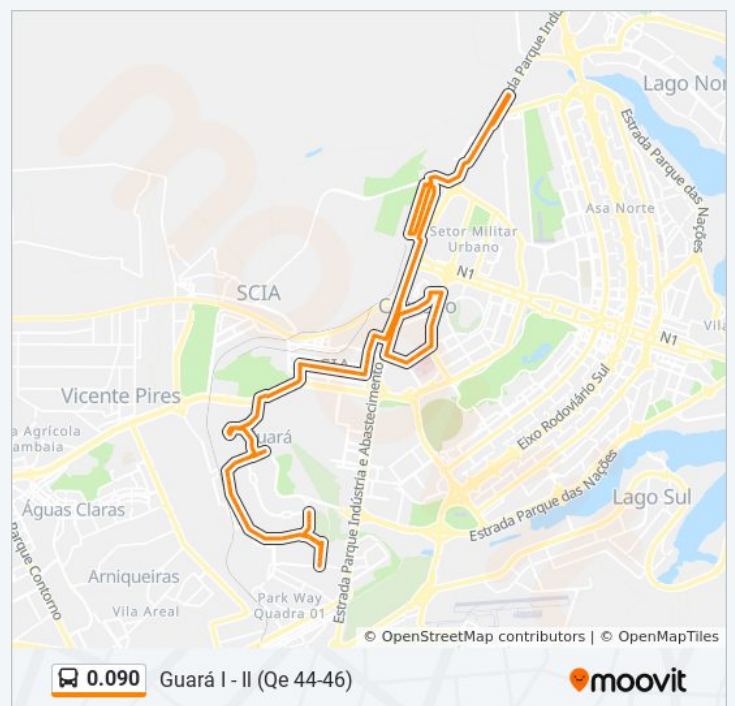

Domingo	06:43 - 20:15
Segunda-feira	06:45 - 22:45
Terça-feira	06:45 - 22:45
Quarta-feira	06:45 - 22:45
Quinta-feira	06:45 - 22:45
Sexta-feira	06:43 - 20:15
Sábado	06:43 - 22:12

Informações da linha de ônibus 0.090

Sentido: Guará I - II (QE 44-46)

Paradas: 86

Duração da viagem: 85 min

Resumo da linha:

EPIA Sul | Shopping Popular / Rodoferoviaria

SRES QD. 2 | 3° Delegacia / Cruzeiro Center

SRES QD 2 Bloco M

SRES QD 4 BI E - Banca de Revistas