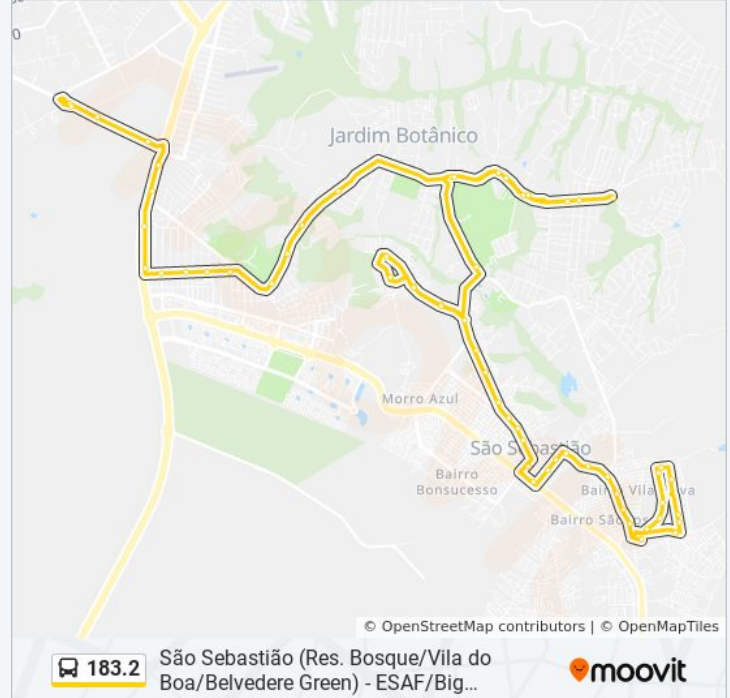

Centro, Rua Gameleira/DF 473 (Papiu)

Av. Comercial - Centro (Fórum e BRB)

Centro, Rua do CAIC (CAIC Unesco/ Centro de saúde 01)

Setor Tradicional, Rua 36 (Administração Regional de São Sebastião)

Setor Tradicional, Rua 30

Setor Tradicional, Rua 25 (30ª DP / Centro Poliesportivo Comunitário)

Setor Tradicional, Rua 10 A

Setor Tradicional, Rua 5

Via Um

Via Um

Via Um

Rua São Lucas - Vila Do Boa

Rua Nacional - Vila do Boa

Via Um

Via Um

Quintas Itaipu - Sentido Jardim Botânico

Av. do Sol | Condomínio Serrana

Av. do Sol | Estância Santa Paula

Av. do Sol | Comércio Local (Sentido Maxximo Garden)

Av. do Sol | Condomínio Ouro Vermelho I

Av. do Sol | Maxximo Garden / Belvedere Green

Av. do Sol | AMOBB / 4 Estações

Av. do Sol | Comércio Local (Sentido Jardim Botânico)

Av. do Sol | Condomínio São Mateus

Av. do Sol | Condomínio Serrana

Av. do Sol | Quintas do Sol QD. 04

Av. do Sol | Jardins do Lago QD. 09

Av. do Sol | Quintas do Sol • Entrada Rua 102 e 103

Av. do Sol | Jardim Botânico VI - Portaria II

Av. Dom Bosco | Jardim Botânico VI - Portaria I