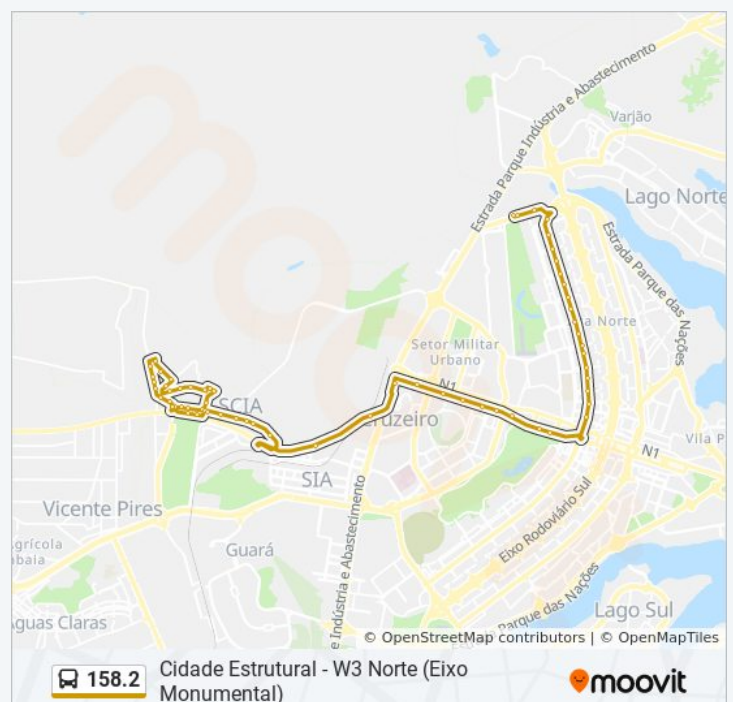

### Horários da linha de ônibus 158.2

Tabela de horários sentido W3 Norte (via Estrutural)

Domingo	Fora de Operação
Segunda-feira	05:30 - 06:45
Terça-feira	05:30 - 06:45
Quarta-feira	05:30 - 06:45
Quinta-feira	05:30 - 06:45
Sexta-feira	05:30 - 06:45
Sábado	06:20

### Informações da linha de ônibus 158.2

**Sentido:** W3 Norte (via Estrutural)

**Paradas:** 63

**Duração da viagem:** 60 min

**Resumo da linha:**

Linhas saindo da Cidade Estrutural

Cidade Estrutural

CEF 02 da Estrutural