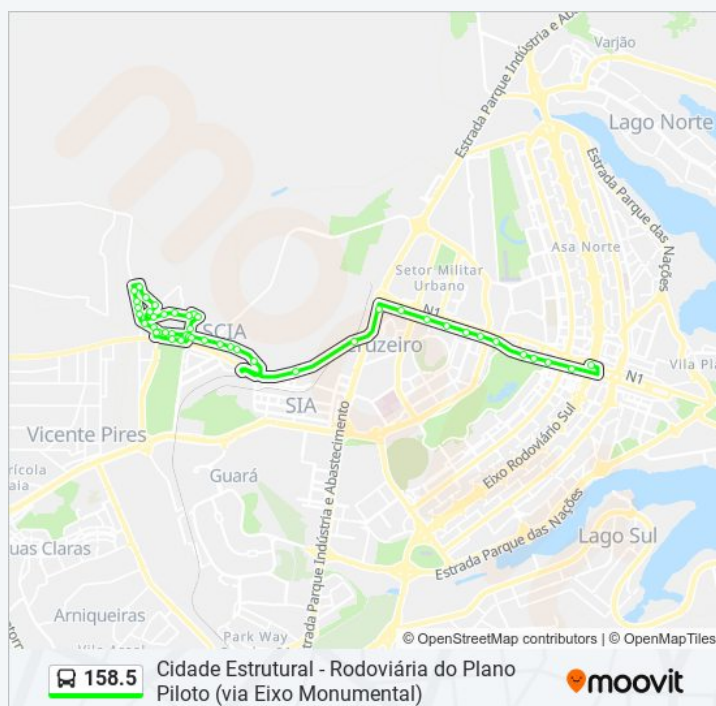

Controlado)

Via W5 | Setor Oeste, Qd. 5

Av. Dos Pioneiros | Setor Oeste, Qd. 5

Av. 9 De Julho | Brb / Escola Classe 01

Av. 9 De Julho | Setor Leste, Qd. 3

Av. 9 De Julho | Centro Olímpico

Av. 9 De Julho | Tend Tudo

Scsv | Qd. 1, Conj. 3

Scsv | Qd. 1, Conj. 4

Setor Leste | Qd. 4

Av. Comercial | Cef 02 Da Estrutural

Av. Comercial | Jgs Papelaria

Av. Comercial | Distribuidora Salles

Av. Comercial | Quiosques / Mineirão

Linhas Saindo da Cidade Estrutural

Cidade Estrutural

Cef 02 Da Estrutural

Scia Q 10 Q 2 Conjunto 1, 16

Scia Q 10 Conjunto 1, 1

Rua Sem Nome

Rua Sem Nome

Cidade Do Automóvel - Porto Seguro/Batalhão De Rotam

Cidade Do Automóvel - Autovia Veículos

Cidade Do Automóvel - Salão Do Automóvel

Via Estrutural | Sia - Trecho 17

Via Estrutural | Ceasa / Viaduto Ayrton Senna

EPIA | Shopping Popular / Rodoferroviaria

Via S1 | Cruzeiro Velho / Smu

Via S1 | Catedral Militar Rainha Da Paz

Via S1 | Inmet / Sqsw 500

Via S1 | Praça do Cruzeiro / Memórial JK

Via S1| Câmara Legislativa / TRE-DF / CLUBE FM

Sentido: Rod.P.Piloto (via Eixo Monumental)

Paradas: 46

Duração da viagem: 50 min

Resumo da linha: