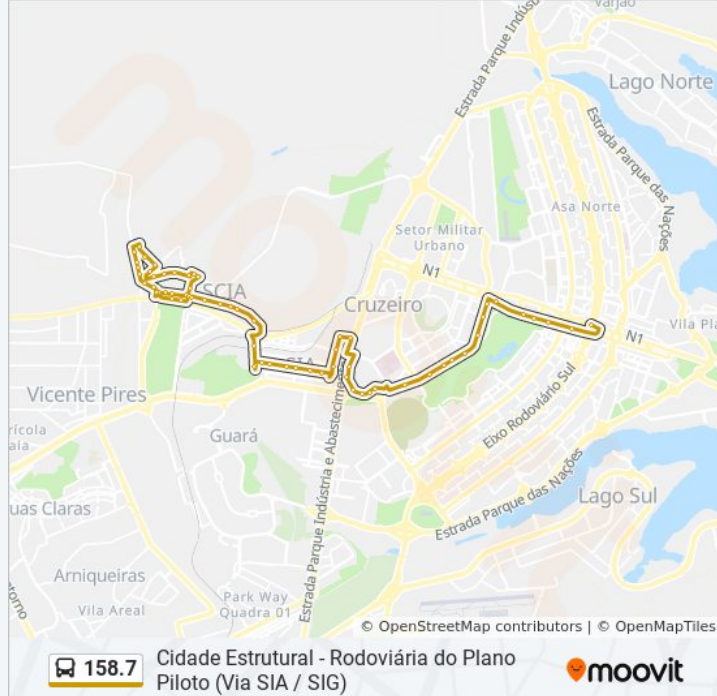

Av. Comercial | Distribuidora Salles

Av. Comercial | Quiosques / Mineirão

Linhas Saindo Da Cidade Estrutural

Cidade Estrutural

Cef 02 Da Estrutural

Scia Q 10 Q 2 Conjunto 1, 16

Scia Q 10 Conjunto 1, 1

Rua Sem Nome

Rua Sem Nome

Cidade Do Automóvel - Porto Seguro/Batalhão De Rotam

Cidade Do Automóvel - Autovia Veículos

Cidade Do Automóvel - Salão Do Automóvel

Sin | Lote 1 (Consigás)

Sia Trecho 2 - Cajugram

Sia Trecho 2 - Madeireira Comabra/Condor Atacadista

Sia Trecho 2 - Casa Da Madeira/Centro De Referência Do Trabalhador

Sia Trecho 2 - Iracema/Equimaf/Pacaembu/Madefort

Sia Trecho 2 - Distribuidora Lider/Ferramentaria

Sia Trecho 2 - Terraviva/Luana Decorações/Caixa/Gravia

SIA Tr. 4 | São Jorge

SIA Tr. 6

SIA Tr. 8 | Feira dos Importados

SIA Tr. 8 | McDonald's

AOS 7/8 | CEF 8

AOS 6

AOS 5

AOS 4/5 | Drogaria Brasil

AOS 4

AOS 1/2 | CIMAM

EPIG | IML / Polícia Civil