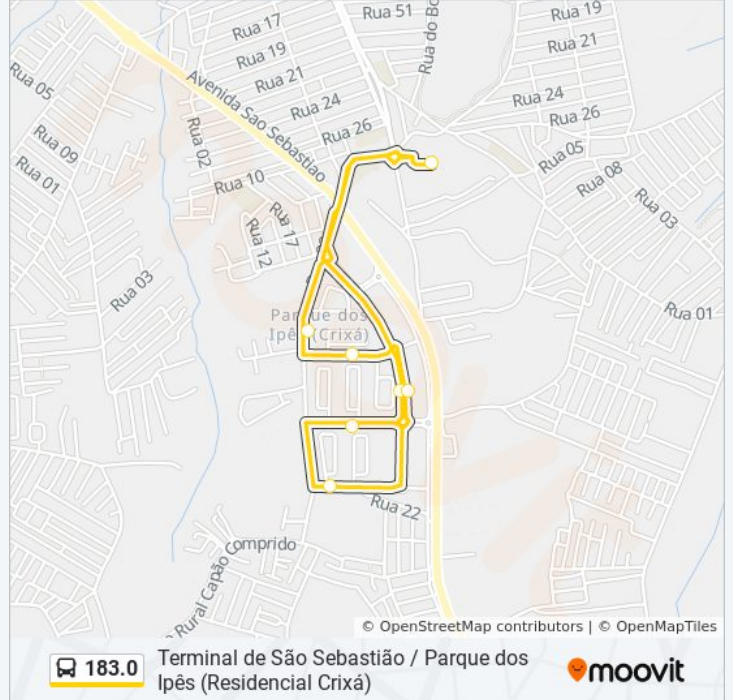

183.0

|CIRCULAR| Terminal de São Sebastião - Parque dos Ipês (Residencial Crixá)

Use O App

A linha de ônibus 183.0 | (|CIRCULAR| Terminal de São Sebastião - Parque dos Ipês (Residencial Crixá)) tem 1 itinerário.

Terminal São Sebastião | Linhas Circulares

### Horários da linha de ônibus 183.0

Tabela de horários sentido Terminal São Sebastião «» Parque Dos Ipês (Crixá)

domingo	06:20 - 22:00
segunda-feira	04:40 - 23:20
terça-feira	04:40 - 23:20
quarta-feira	04:40 - 23:20
quinta-feira	04:40 - 23:20
sexta-feira	04:40 - 23:20
sábado	06:00 - 23:00

### Informações da linha de ônibus 183.0

**Sentido:** Terminal São Sebastião «» Parque Dos Ipês (Crixá)

**Paradas:** 11

**Duração da viagem:** 8 min

**Resumo da linha:**

Os horários e os mapas do itinerário da linha de ônibus 183.0 estão disponíveis, no formato PDF offline, no site: [moovitapp.com](https://moovitapp.com). Use o [Moovit App](#) e viaje de transporte público por Brasília e Entorno do DF! Com o Moovit você poderá ver os horários em tempo real dos ônibus, trem e metrô, e receber direções passo a passo durante todo o percurso!