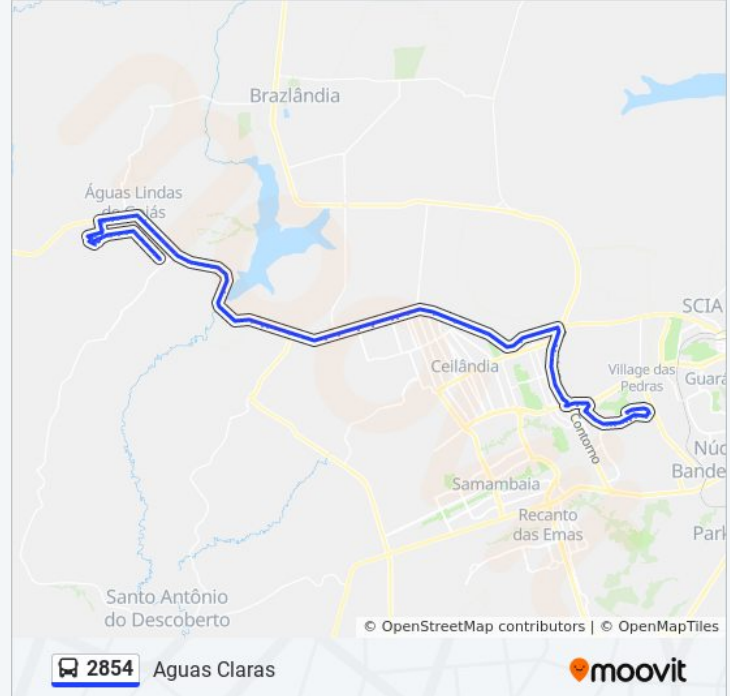

Rua 39 - Setor 10

r 39

Avenida Brasília, 4390-4590

Avenida Brasília, 4185-4387

Hospital Municipal Bom Jesus

Avenida Brasília, 3619-3783

Marginal BR 070 - Posto Ponteio

Avenida 4, 299

Marginal BR 070 - Prox. ao Ag. Lindas Shopping

Marginal BR 070 - Oposto ao Atacadão Dia A Dia

Marginal BR 070 - Supermerc. Tatico

Avenida Brasília, 1237-1647

Marginal BR 070 Sentido Brasília

Rua 16, 1298

Marginal BR-070 - Passarela e Balão do Posto
Fórmula 1

Marginal BR 070 - Posto Ipiranga e Viaduto

Marginal BR 070 - Jd. Sol Nascente

Marginal BR 070 - Jd. Sol Nascente e Jd. Guaíra

Marginal BR 070 - Drogeria Pérola (Ent. do Jd.
Guaira)

Rua 2, 2-116

BR 070 Sentido Brasília - Km 3

Marginal BR 070 - Próx. ao Res. Portal da
barragem

Marginal BR 070 - Km 2

BR 070 Sentido Brasília - Barragem do Rio
Descoberto

BR 070 Sentido Brasília - MaqCampo

BR 070 Sentido Brasília - Chegando no Km 18