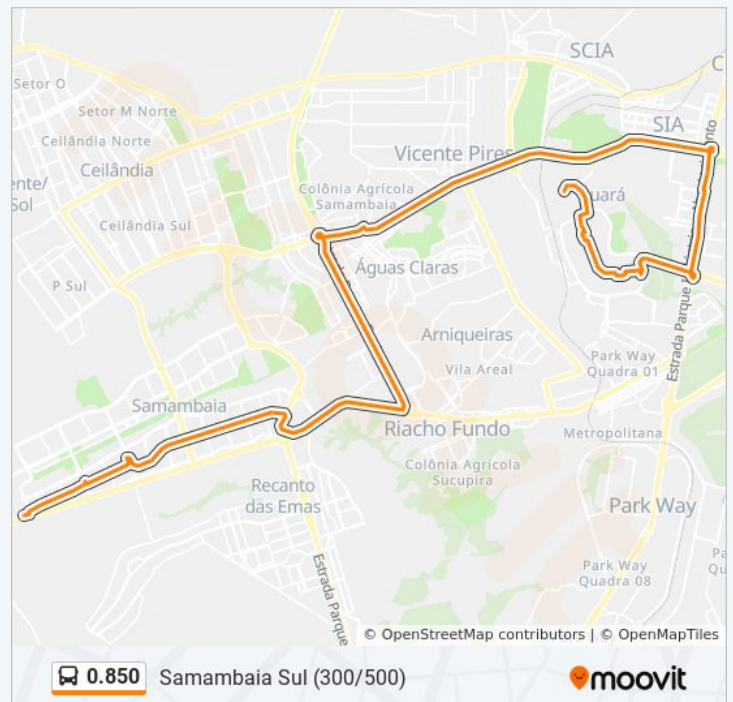

EPTG | Viaduto do Jockey Clube

EPTG | Costa Atacadão

EPTG | Melhor Atacadista / Big Box / OBA

EPTG | Viaduto Israel Pinheiro

Horários da linha de ônibus 0.850

Tabela de horários sentido Samambaia Sul (300/500)

Sentido: Samambaia Sul (300/500)

Paradas: 80

Duração da viagem: 108 min

Resumo da linha:

EPTG | Churrascaria Búfalo Bill

EPTG | Residência Oficial GDF

EPTG | Vicente Pires (Chácara 3)

EPTG | Unieuro / Costa Atacadista