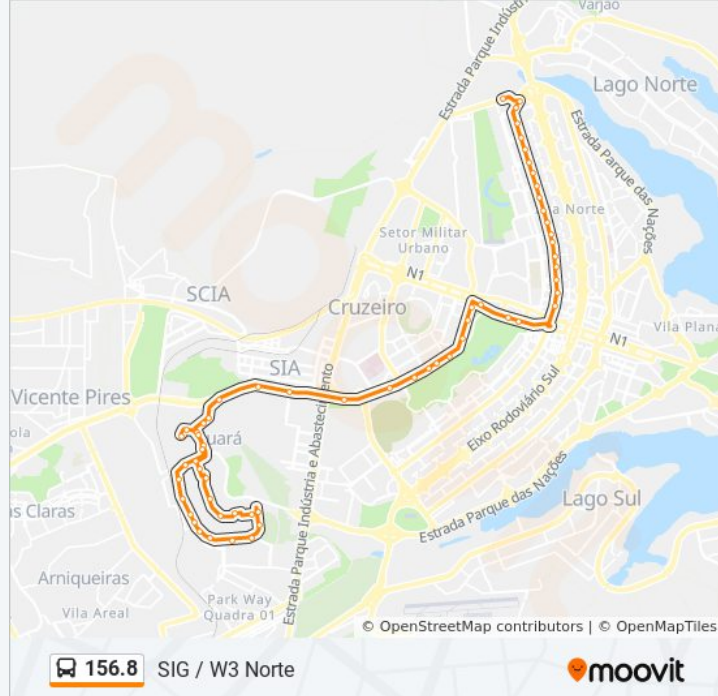

Av. Contorno | QE 38

Av. Contorno | QE 38/42

Av. Contorno | 4º Batalhão de Polícia Militar / BAVOP

Av. Contorno | UniProjeção / Terminal do Guará II

Av. Central II | QE 21

Av. Central II | QE 19

Av. Central II | QE 19 (BlueFit / CED 3 / Escola Técnica)

Av. Central II | QE 17 (Pão Dourado / Drogasil)

Av. Central II | QE 15 (CRAS / 4ª DP)

Av. Central II | QE 13

Av. Contorno | QE 13 (Atacadão Dia a Dia)

Av. Contorno | Feira do Guará

Av. Central I | QE 11 (Giraffas / Subway)

Av. Central I | QE 7 (Santander / Prq. São Paulo Apóstolo)

Av. Central I | QE 6 (Hospital / UBS 1)

Av. Central I | QI 12 (CEF 4 / Terminal do Guará)

Terminal Guará 1 - Linhas Sentido Saindo do Guará

Av. Central I | QE 7 (CEM 1 / Pão de Açúcar)

Av. Central I | QE 7 (McDonald's / CILG / CEF 2)

EPTG | Saída do Guará

EPTG | SIA (CAESB)

EPTG | SIA (CEB)

EPIG | Octogonal

EPIG | IML / Complexo PCDF (SQSW 105)

EPIG | Estacionamento 5 (SQSW 103/104)

EPIG | Estacionamento 4 (SQSW 102)

EPIG | Parque da Cidade (SQSW 101)

EPIG | Estacionamento 3 / Praça das Fontes

EPIG | Churrascaria Pampas / Pavilhão Parque da Cidade

EPIG | Banco do Brasil / AGU