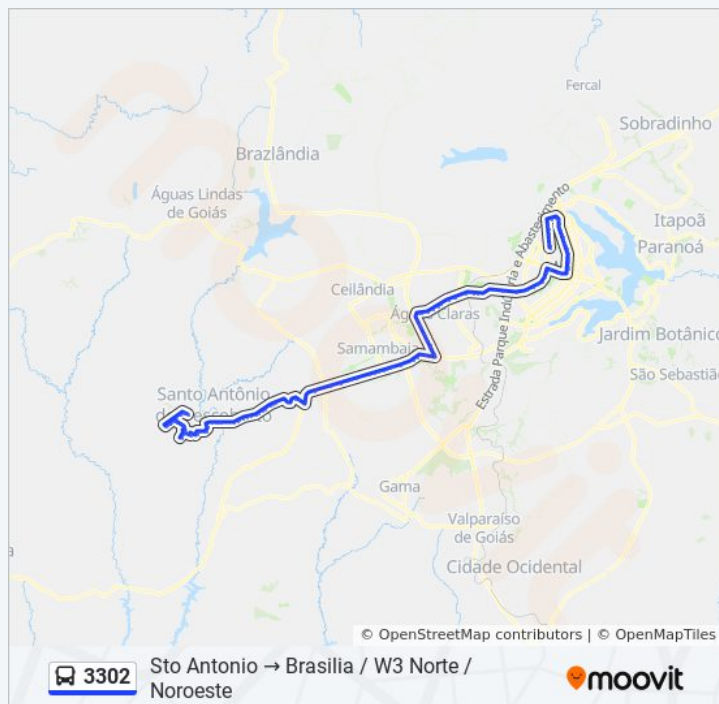

Rua Antônio Azeredo da Silveira, 447-591

Rua Manoel Bandeira, 119-125

Praça Doze, 48

Rua Francisco Corrêa Bitencourt, 552-628

Rua Boa Vista, 301-519

Avenida Castelo Branco, 1667-1691

Av Castelo Branco - Supermercado Premium |  
Sentido DF

Avenida Santa Luzia, 437-547

Avenida Santa Luzia, 289-359

**Informações da linha de ônibus 3302****Sentido:** STO ANTONIO → BRASILIA / W3 NORTE / NOROESTE**Paradas:** 150**Duração da viagem:** 130 min**Resumo da linha:**