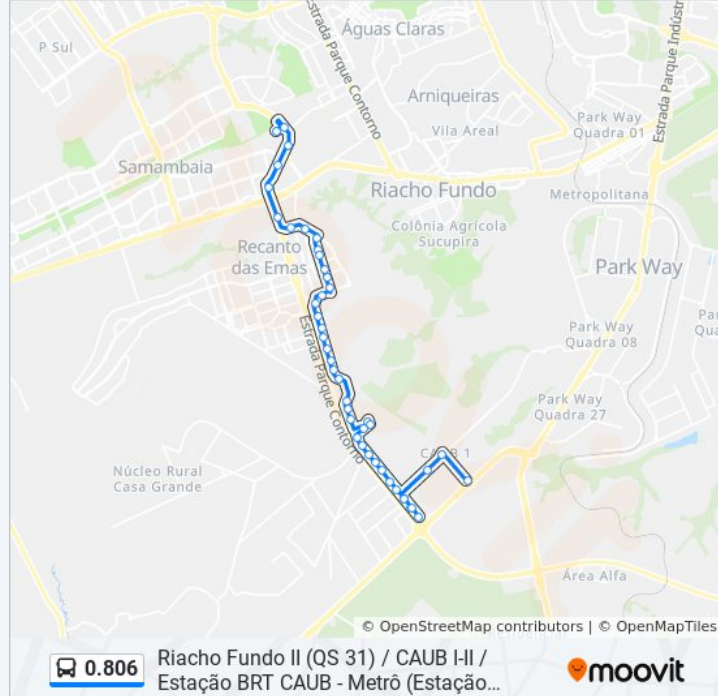

Av. Central | QC 2

Av. Riacho Fundo | QN 7A \*Lado Oposto\*

Av. Comercial | QN 8A (Casa Azul)

Av. Comercial | QN 8C

Av. Comercial | QN 8E

Av. Comercial | QN 15A (Moeda Brasília)

Av. Comercial | QN 15C (Pit Dog Lanches)

Av. Comercial | QN 15E

Av. Riacho Fundo | QN 21

QN 16 | Conjunto 1/14

DF-001 | Academia da Polícia Civil

Av. Leste | Q. 516 (Setor de Mansões Q. 5)

Av. Leste | Q. 320 (Setor de Mansões Q. 3)

Av. Leste | Q. 122 (Villa Butiquim / Bonamix)

Av. Leste | Q. 122 (Estação Furnas / IFB / SEST-SENAT)

QN 122 | Metrô - Estação Furnas

**Sentido: R. Fundo II (QS 31) / CAUB I - II / Estação BRT CAUB**

47 pontos

[VER OS HORÁRIOS DA LINHA](#)

QN 122 | Metrô - Estação Furnas

Av. Leste | Q. 122 (Estação Furnas / IFB / Melhor