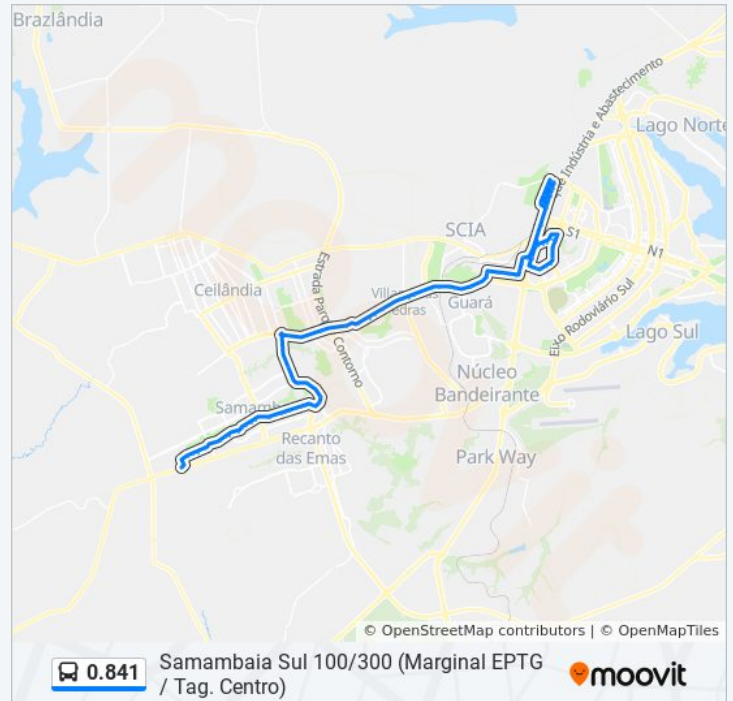

EPIA Sul | Atacadão / HAVAN / CEASA

SIA | Assaí / Super Adega / F. Importados

SIA | TRECHO 8 (MultFeira / A Mundial)

SIA | Feira dos Importados

SIA | TRECHO 7

SIA TRECHO 3 - São Jorge

SIA TRECHO 3 - CAIXA/JBS/GRAVIA

SIA TRECHO 3 - ALTA PRESSÃO/PORTOBELLO/CORREIOS

SIA TRECHO 3 - AC COELHO/ITAÚ

SIA TRECHO 3 - CASA DA MADEIRA/CENTRO DE REFERÊNCIA DO TRABALHADOR

Paradas: 93

Duração da viagem: 121 min

Resumo da linha:

SIA TRECHO 3 - Madeireira
COMABRA/CONDOR Atacadista

SIA TRECHO 2 - FUNAP/DF

SIA TRECHO 1 - HIUNDAY/GOODYEAR (lado
oposto)

EPTG | Entrada do Guar

EPTG | Lcio Costa

EPTG | Lcio Costa

EPTG | Florida Mall

EPTG | Viaduto do Jockey Clube

EPTG | Costa Atacado