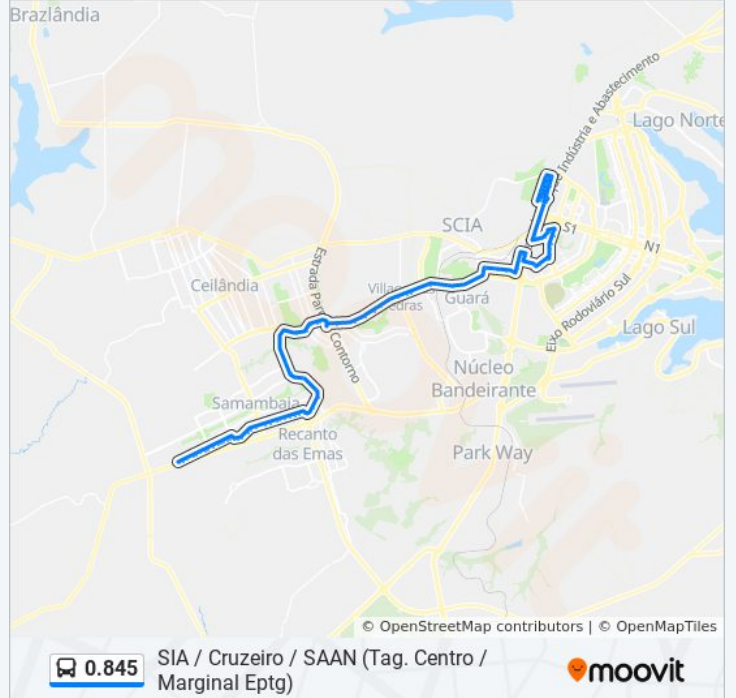

EPTG | Unieuro / Costa Atacadista

EPTG | Águas Claras (Qd. 107)

EPTG | Residencia Oficial GDF

EPTG | Lado oposto à Churrascaria Búfalo Bill

EPTG | Viaduto Israel Pinheiro

EPTG | Melhor Atacadista / Big Box / OBA

EPTG | Costa Atacadão

EPTG | Viaduto do Jockey Clube

EPTG | Florida Mall

EPTG | Colégio JK / Lucio Costa

EPTG | Guará

SIA TRECHO 1 - HIUNDAY/GOODYEAR

SIA TRECHO 2 - FUNAP/DF / HIUNDAY

SIA TRECHO 2 - Madeireira
COMABRA/CONDOR Atacadista