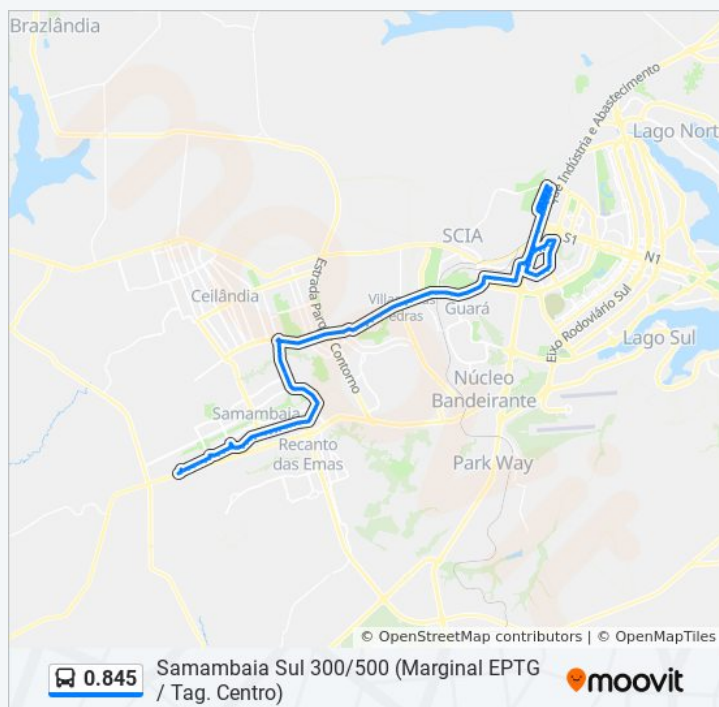

SIA | Assaí / Super Adegas / F. Importados

SIA | TRECHO 8 (MultFeira / A Mundial)

SIA | Feira dos Importados

SIA | TRECHO 7

SIA TRECHO 3 - São Jorge

SIA TRECHO 3 - CAIXA/JBS/GRAVIA

SIA TRECHO 3 - ALTA
PRESSÃO/PORTOBELLO/CORREIOS

Informações da linha de ônibus 0.845

Sentido: Samambaia Sul 300/500 (Marginal EPTG /
Tag. Centro)

Paradas: 97

Duração da viagem: 117 min

Resumo da linha:

SIA TRECHO 3 - AC COELHO/ITAÚ

SIA TRECHO 3 - CASA DA MADEIRA/CENTRO DE REFERÊNCIA DO TRABALHADOR