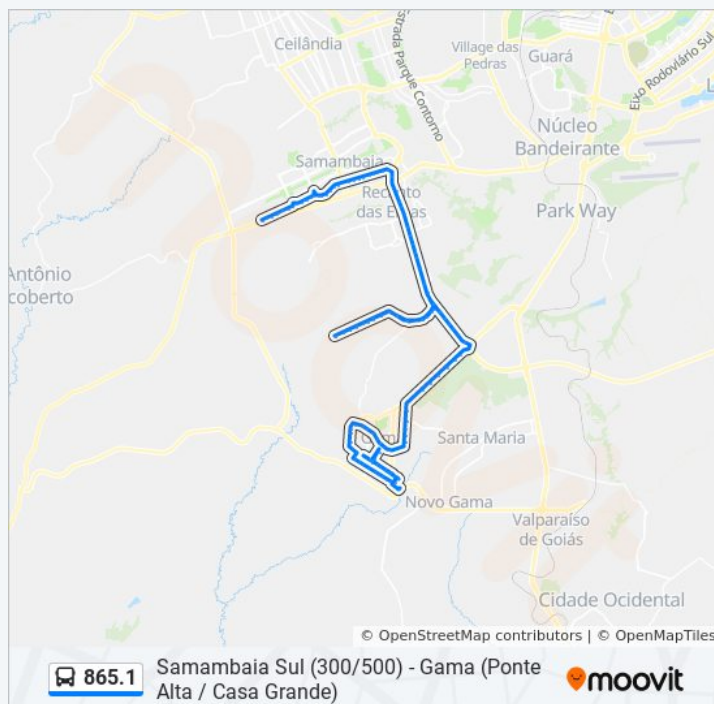

## Informações da linha de ônibus 865.1

**Sentido:** Samambaia Sul (300/500)

**Paradas:** 130

**Duração da viagem:** 165 min

**Resumo da linha:**

Av. Wagner P. Almeida | St. Central, Qd. 5  
(McDonald's)

Av. Itamaracá | St. Leste, Qd. 13 (UPA)