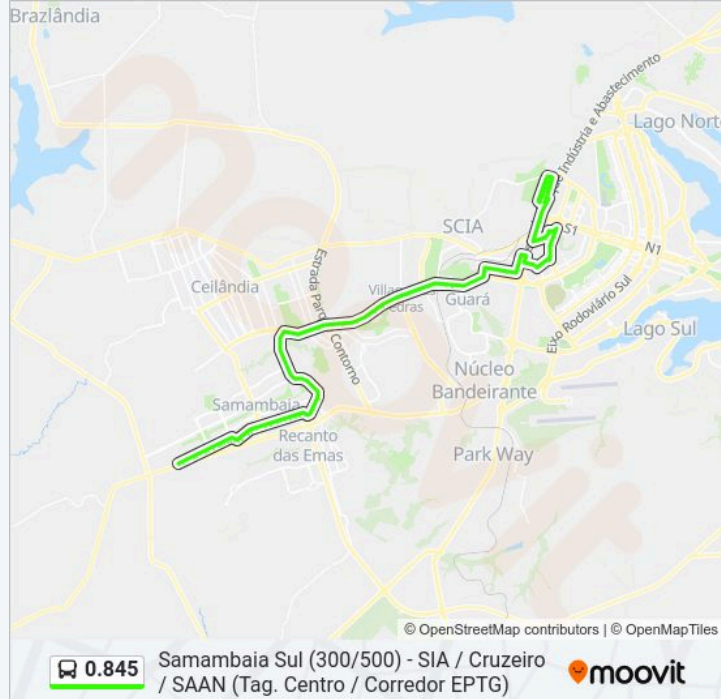

Av. Leste | Q. 416 (Bombeiros/Furnas)

Av. Leste | Qd. 416 (Posto Shell)

Av. Leste | Q. 616 (Hrsam)

Av. Leste | Sítio Geranium

Via Estádio | Pizzaria São Paulo

Corredor Túnel Tag. | Praça do Relógio (Sentido BSB)

Corredor EPTG | Estação Estrada Parque (Sentido BSB)

Corredor EPTG | DF Plaza / Carrefour / Sam's Club (Sentido BSB)

Corredor EPTG | Unieuro / Costa Atacadista (Sentido BSB)

Corredor Eptg | Águas Claras - Qd. 107 (Sentido Plano Piloto)

Corredor Eptg | Residencia Oficial Gdf (Sentido Plano Piloto)

Corredor Eptg | Churrascaria Búfalo Bill (Sentido Plano Piloto)

Corredor Eptg | Melhor Atacadista / Big Box / Oba
(Sentido Bsb)

Corredor Eptg | Costa Atacadão (Sentido Plano
Piloto)