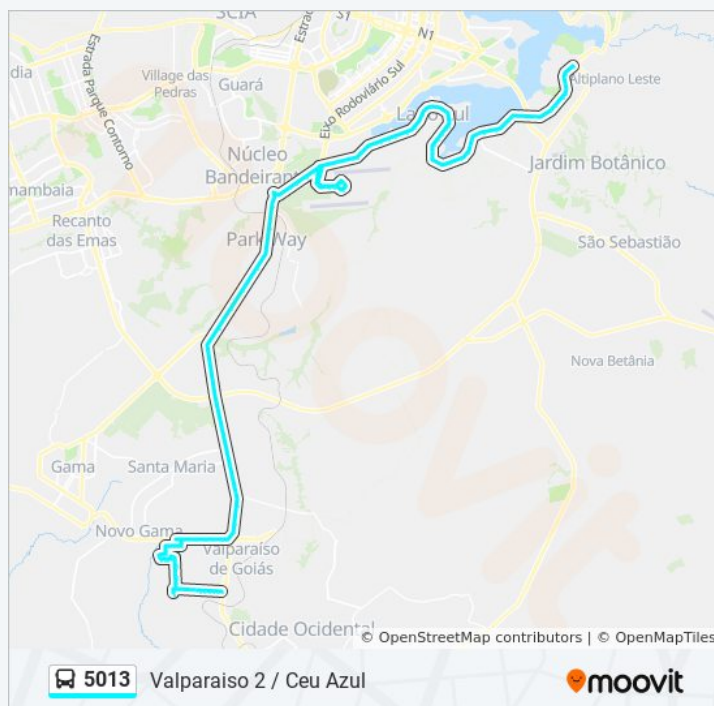

Sentido: VALPARAISO 2 / CEU AZUL

Paradas: 121

Duração da viagem: 102 min

Resumo da linha:

EPDB - QL 10 | Espaço Lago Sul

EPDB - QL 10 | Casa Thomas Jefferson / Igreja Ortodoxa

EPDB - QL 10 | MiniShopping Lago Sul