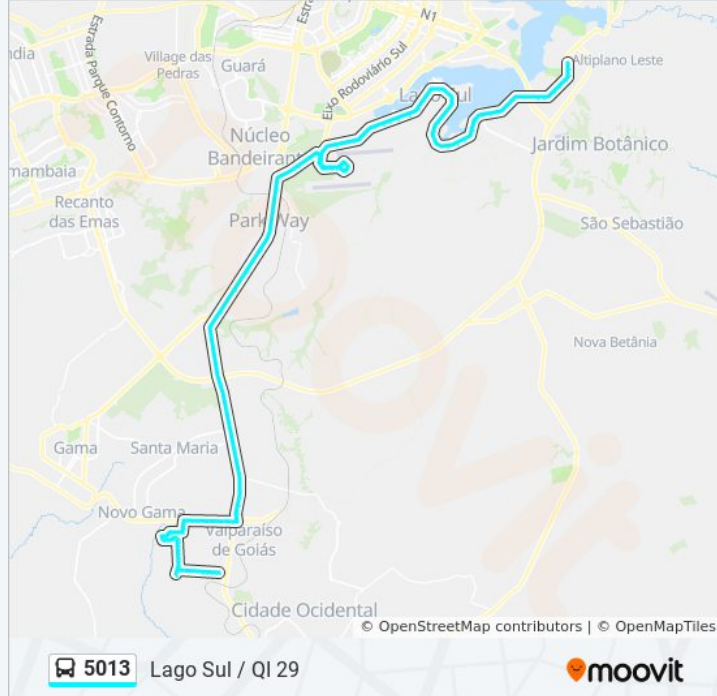

Rua Aumerson M. S. Pessoa, 489

DF-290 | Entrada do Céu Azul (Res. Santa Maria, Módulo 4)

Via DF-290

DF-290 (Acesso ao Centro de Distribuição Amazon)

Via DF-290

Via DF-290

DF-290

BR-040 | União Química

BR-040 | Rancho Bakuk (lado oposto)

BR-040 | Polo JK

BR-040 | Fábrica Chopp Potiguar

BR 040 | Monumento Solaris / Total Ville

BR-040 | CIAB - MARINHA

BR-040 | Expansão da St. Maria (lado oposto)

BR-040 | Santos Dumont (lado oposto)

BR-040 | PRF (lado oposto)

EPIA Sul | Catetinho

EPIA SUL | SMPW trecho 01 - QD 27

EPIA SUL | SMPW trecho 01 - QD 26

EPIA SUL | SMPW trecho 01 - QD 26, Conj. 3

EPIA SUL | Rei do Cocô (lado oposto)

EPIA SUL | SMPW trecho 01 - QD 26, Conj. 1