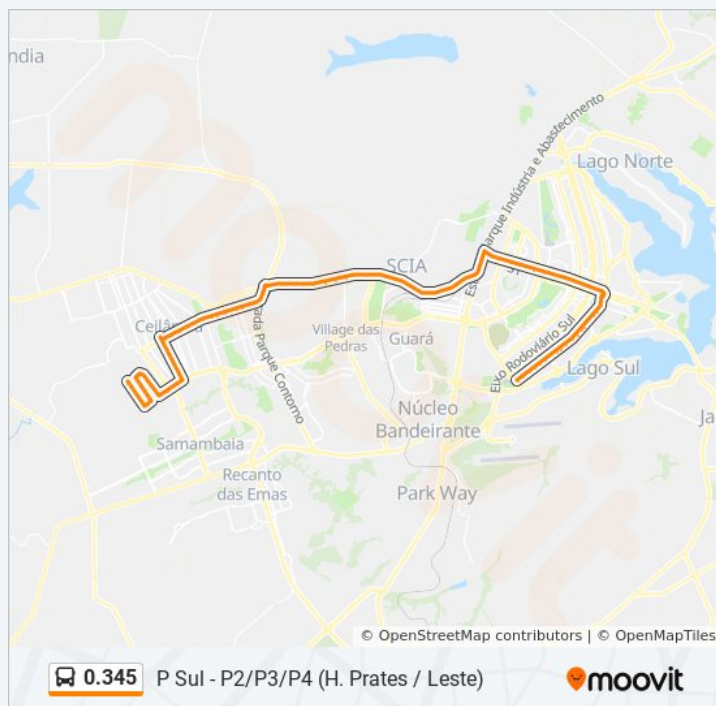

Via Estrutural | Vicente Pires (Rua 3C)

Sentido: P Sul "P2/P3/P4" (Via Estrutural / Ceil.

Centro / Leste)

Paradas: 91

Duração da viagem: 126 min

Resumo da linha:

Via Estrutural | Estrutural Vidros (Rua 03)

Via Estrutural | Atacadão Drogacenter (Lado Oposto)