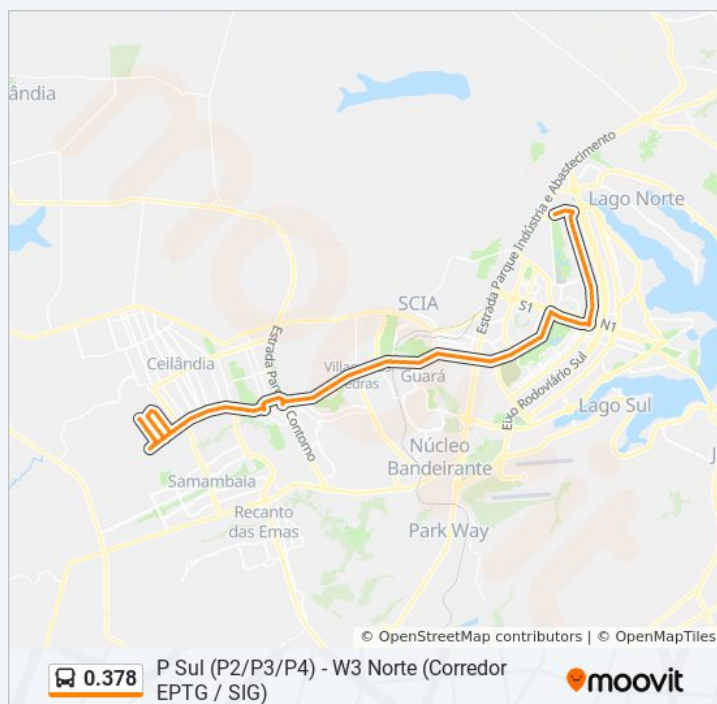

Tabela de horários sentido W3 Norte / SIG / EPTG

Domingo	06:00 - 19:30
Segunda-feira	05:15 - 22:15
Terça-feira	05:15 - 22:15
Quarta-feira	05:15 - 22:15
Quinta-feira	05:15 - 22:15
Sexta-feira	05:15 - 22:15
Sábado	05:45 - 21:45

Informações da linha de ônibus 0.378

Sentido: W3 Norte / SIG / EPTG

Paradas: 81

Duração da viagem: 101 min

Resumo da linha:

Via Estádio | UnB - Campus Ceilândia

Via Estádio | IFB - Campus Ceilândia

Via Estádio | QNN 10