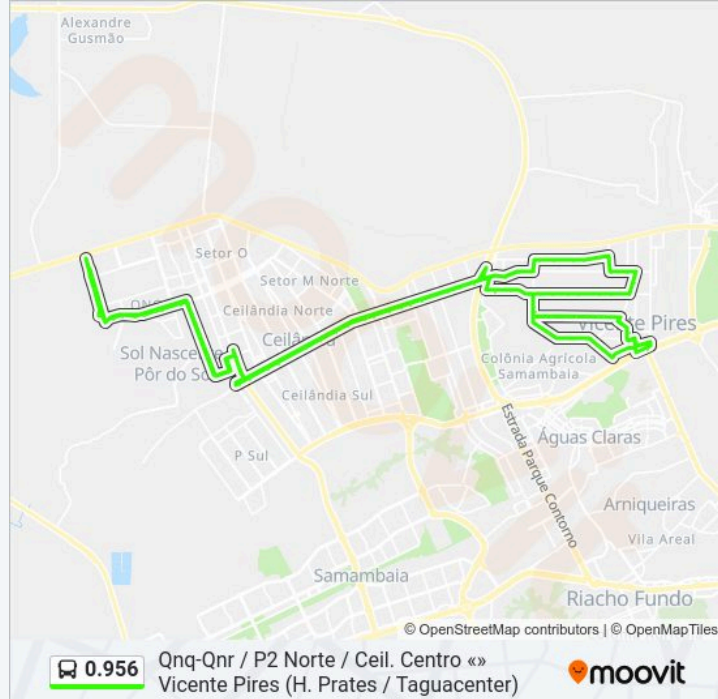

Hélio Prates | Hospital Regional Da Ceilândia

Hélio Prates | Qnm 28 (Igreja São Jorge E Santo Expedito)

Hélio Prates | Qnl 23 (Jk Shopping)

Hélio Prates | Qnj 42 (Fort Atacadista)

Hélio Prates | Qnj 3 (Cemitério / Setor H Norte)

Hélio Prates | Costa Atacadão / Setor H Norte

Hélio Prates | Feira Dos Goianos

Hélio Prates | Qi 10 (Feira Dos Goianos)

Hélio Prates | 17ª Dp / Cef 12

Taguacenter | LINHAS CIRCULARES / SEMIURBANO

Hélio Prates | Qnd 50 (Escola Classe 08)

Hélio Prates | Qnd 54 (Escola Ideal)

Hélio Prates | Qnd 59 (Centro De Treinamento Pm/Df)

Shvp (Vila São José) | Rua 8, Ch. 312 (Prqa. São José)

Shvp (Vila São José) | Rua 8, Ch. 224

Shvp (Vila São José) | Rua 8, Ch. 332