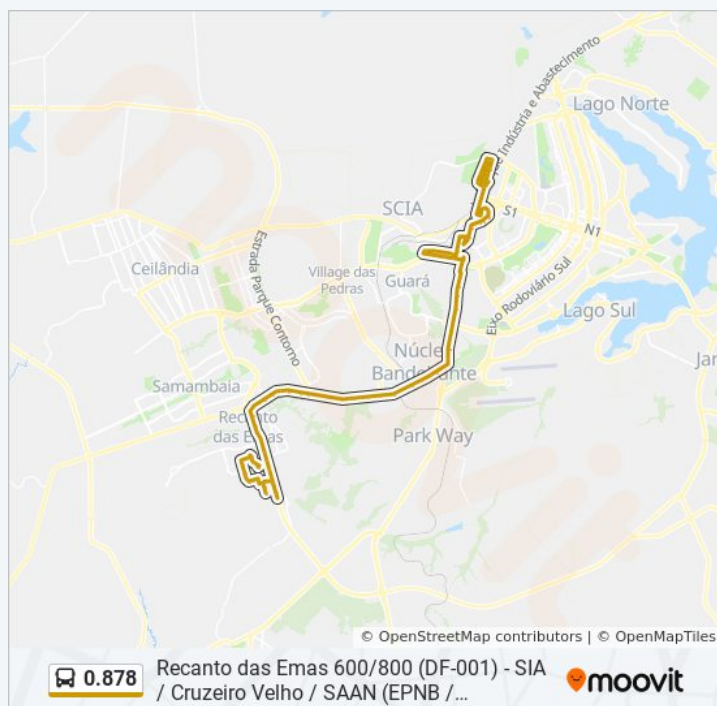

### Informações da linha de ônibus 0.878

**Sentido:** SIA / Cruzeiro Velho / SAAN (EPNB / ParkShopping)

**Paradas:** 100

**Duração da viagem:** 109 min

**Resumo da linha:**

EPNB | Brasal Refrigerantes (Coca-Cola)