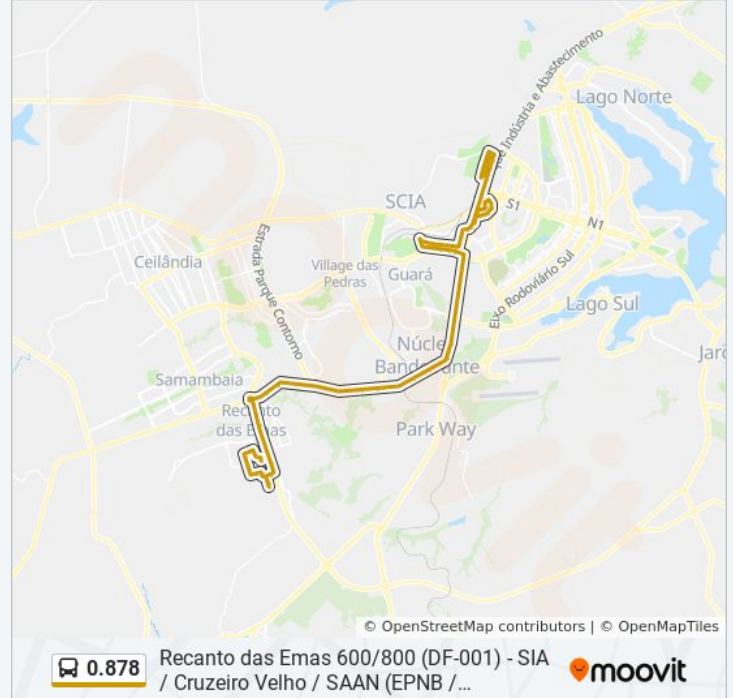

EPIA Sul | Cruzeiro Velho (Ed. Cruzeiro Center)

CEF 01 / UBS 2 / Vigilância Sanitária / Conselho Tutelar

Quadra 12, 8-32

SRES QD 7

SRES QD 5 - Escola Bem-Me-Quer/ Centro de Saúde 14

SRES QD 3 - Hotel Colonial/ Biblioteca Cruzeiro

SRES QD 1

SRES QD. 1 | Rossoni Pastelaria / 3º Delegacia

EPIA Sul | Hosp. São Matheus / HAVAN / Atacadão

EPIA Sul | Sam's Club / Atacadão / Havan

SIA | Assaí / Super Adegas / F. Importados

SIA | TRECHO 8 (MultFeira / A Mundial)

SIA | Feira dos Importados

SIA | TRECHO 7

SIA TRECHO 3 - São Jorge

SIA TRECHO 3 - CAIXA/JBS/GRAVIA

SIA TRECHO 3 - ALTA PRESSÃO/PORTOBELLO/CORREIOS

SIA TRECHO 3 - AC COELHO/ITAÚ

SIA TRECHO 3 - CASA DA MADEIRA/CENTRO DE REFERÊNCIA DO TRABALHADOR

SIA TRECHO 3 - Madeireira COMABRA/CONDOR Atacadista

SIA TRECHO 3 - CENTRAL DE REGULAÇÃO SAMU

SIA Trecho 1 | 3º Grupamento dos Bombeiros

SIA TRECHO 1 - REAL EXPRESSO/PEUGEOT

SIA TRECHO 1 - SÓ REPAROS/COCA-COLA/DETRAN

SIA TRECHO 1 - BRASAL/PRAÇA CAPITAL

SIA TRECHO 1 - BRADESCO/CITROEN/HONDA/CHEVROLET

EPIA Sul | Novacap

EPIA Sul | Garagem da Viplan / São José