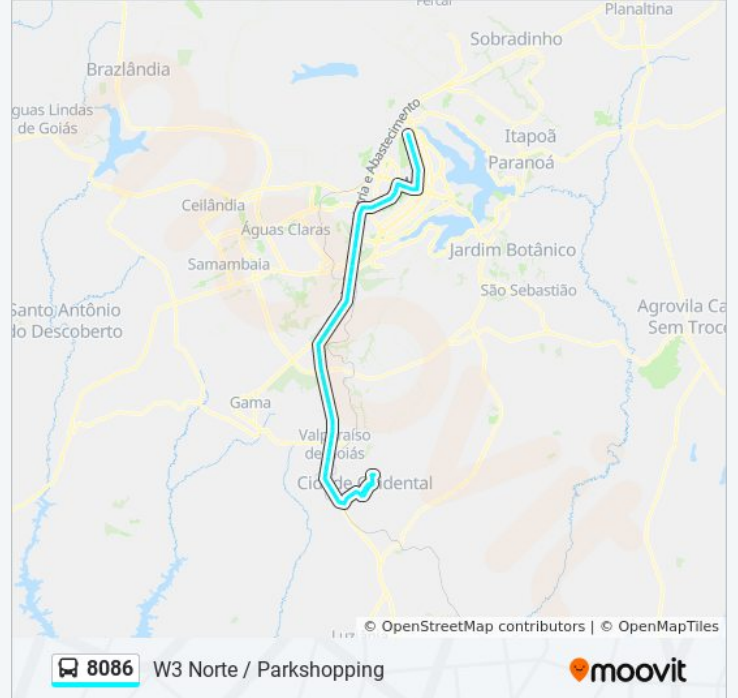

Rua Santos Dumont, 540-626

Rua Marechal Deodoro, 1154-1256

Rua Brasil, 244-316

GO-521, 481

Rua 2, 139-169

BR 040 - Parque Esplanada V

BR 040 - Parque Esplanada V

BR 040 - Shopping Havan (Sentido Brasília)

BR 040 - Etapa E do Valp. I

BR 040 - Etapa E do Valp. I

BR-040 | Shopping Sul / Assaí / Costa Atacadão

BR 040 - Valp. I - Etapa A

BR 040 - Passarela (Entr. de Valparaíso I)

BR 040 - Paraíso Mega Center

BR 040 - Parque Esplanada II

BR 040 - Esplanada I

BR 040 - Passarela da Cid. Jardins

BR-040 | União Química

BR-040 | Rancho Bakuk (lado oposto)

BR-040 | Polo JK

BR-040 | Fábrica Chopp Potiguar

BR 040 | Monumento Solaris / Total Ville

BR-040 | CIAB - MARINHA

BR-040 | Expansão da St. Maria (lado oposto)

BR-040 | Santos Dumont (lado oposto)

BR-040 | PRF (lado oposto)

EPIA Sul | Catetinho

EPIA SUL | SMPW trecho 01 - QD 27

EPIA SUL | SMPW trecho 01 - QD 26

EPIA SUL | SMPW trecho 01 - QD 26, Conj. 3

EPIA SUL | Rei do Cocô (lado oposto)

EPIA SUL | SMPW trecho 01 - QD 26, Conj. 1

EPIA Sul | Floricultura / Estação BRT Park Way