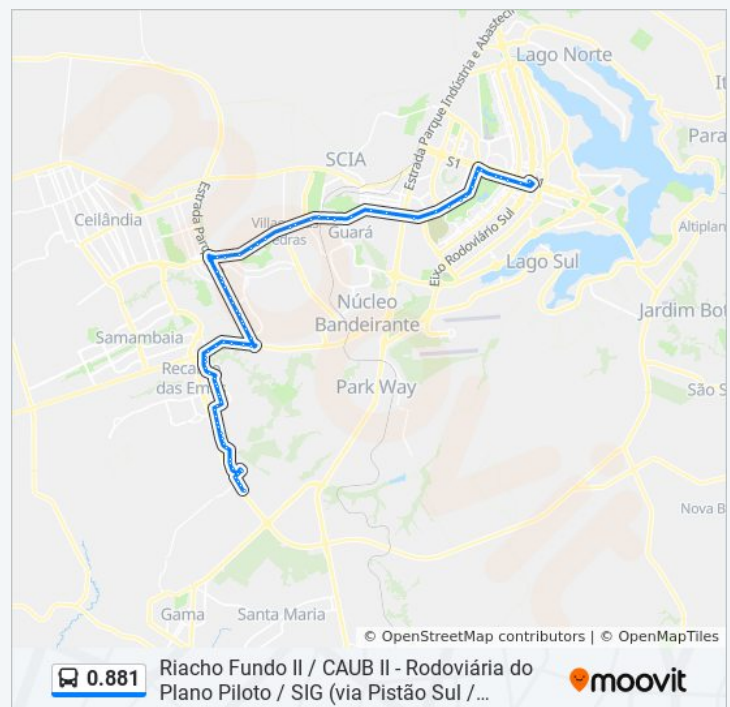

## Horários da linha de ônibus 0.881

Tabela de horários sentido Rod.P.Piloto / SIG (Pistão Sul)

Domingo	05:22 - 20:02
Segunda-feira	05:00 - 19:23
Terça-feira	05:00 - 19:23
Quarta-feira	05:00 - 19:23
Quinta-feira	05:00 - 19:23
Sexta-feira	05:00 - 19:23
Sábado	05:54 - 20:32

## Informações da linha de ônibus 0.881

**Sentido:** Rod.P.Piloto / SIG (Pistão Sul)

**Paradas:** 76

**Duração da viagem:** 98 min

**Resumo da linha:**

Avenida N3 | QN 18 (Saída do Riacho)

EPNB | Passarela do Setor de Mansões