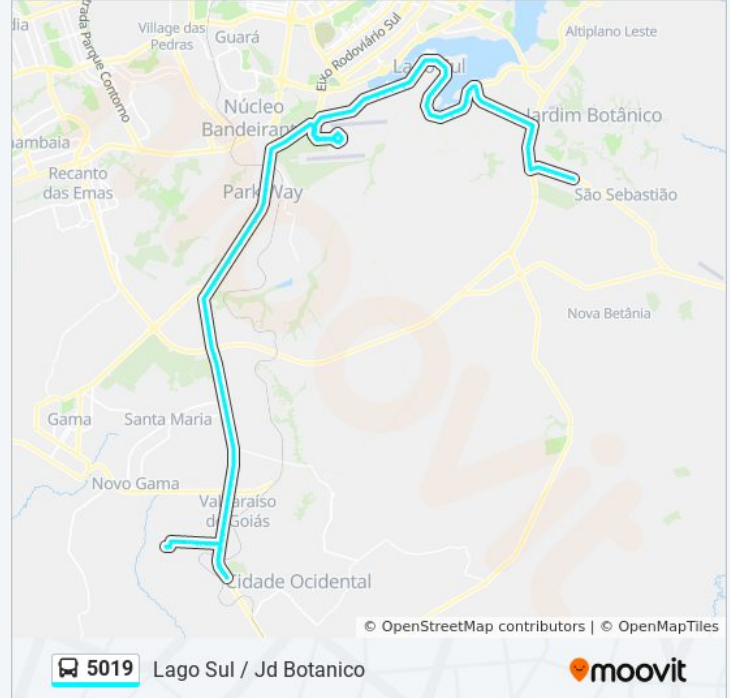

BR 040 - Paraíso Mega Center

BR 040 - Parque Esplanada II

BR 040 - Esplanada I

BR 040 - Passarela da Cid. Jardins

BR-040 | União Química

BR-040 | Rancho Bakuk (lado oposto)

BR-040 | Polo JK

BR-040 | Fábrica Chopp Potiguar

BR 040 | Monumento Solaris / Total Ville

BR-040 | CIAB - MARINHA

BR-040 | Expansão da St. Maria (lado oposto)

BR-040 | Santos Dumont (lado oposto)

BR-040 | PRF (lado oposto)

EPIA Sul | Catetinho

EPIA SUL | SMPW trecho 01 - QD 27

EPIA SUL | SMPW trecho 01 - QD 26

EPIA SUL | SMPW trecho 01 - QD 26, Conj. 3

EPIA SUL | Rei do Cocô (lado oposto)

EPIA SUL | SMPW trecho 01 - QD 26, Conj. 1

EPIA Sul | Floricultura / Estação BRT Park Way

EPDB | Park Way Qd. 14, Conj. 2

EPDB | Park Way Qd. 14, Conj. 1

EPDB

EPAR | Audi Center Brasília

EPAR | Unidas / Localiza / Infraero

EPAR | Autohaus Honda

EPAR | Terminal de Logística de Carga

Aeroporto Internacional de Brasília

EPAR | RA Catering

EPAR | Correios

EPAR | Faculdade Icesp

EPAR | ANAC

EPAR | Ícaro Aero Serviços