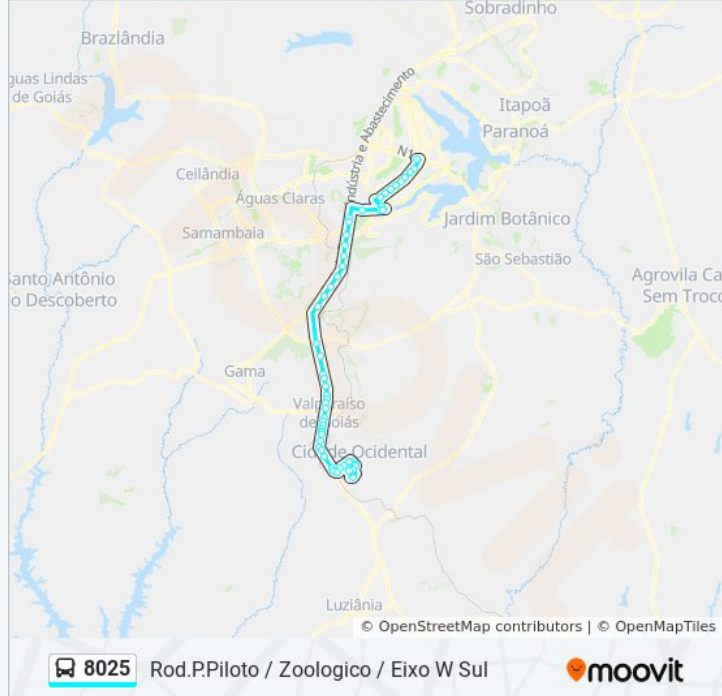

BR 040 - Shopping Havan (Sentido Brasília)

BR 040 - Etapa E do Valp. I

BR 040 - Etapa E do Valp. I

BR-040 | Shopping Sul / Assaí / Costa Atacadão

BR 040 - Valp. I - Etapa A

BR 040 - Passarela (Entr. de Valparaíso I)

BR 040 - Paraíso Mega Center

BR 040 - Parque Esplanada II

BR 040 - Esplanada I

BR 040 - Passarela da Cid. Jardins

BR-040 | União Química

BR-040 | Rancho Bakuk (lado oposto)

BR-040 | Polo JK

BR-040 | Fábrica Chopp Potiguar

BR 040 | Monumento Solaris / Total Ville

BR-040 | CIAB - MARINHA

BR-040 | Expansão da St. Maria (lado oposto)

BR-040 | Santos Dumont (lado oposto)

BR-040 | PRF (lado oposto)

EPIA Sul | Catetinho

EPIA SUL | SMPW trecho 01 - QD 27

EPIA SUL | SMPW trecho 01 - QD 26

EPIA SUL | SMPW trecho 01 - QD 26, Conj. 3

EPIA SUL | Rei do Cocô (lado oposto)

EPIA SUL | SMPW trecho 01 - QD 26, Conj. 1

EPIA Sul | Floricultura / Estação BRT Park Way

EPIA Sul | Resd. Park Way / Vila Cauhy

EPIA Sul | Candangolândia

EPIA Sul | Concessionária Tecar Fiat / Yamaha

EPGU | Zoológico

L4 Sul | Vila Telebrasília

L4 Sul | Parque da Vila Telebrasília

SPS | Linea Vitta