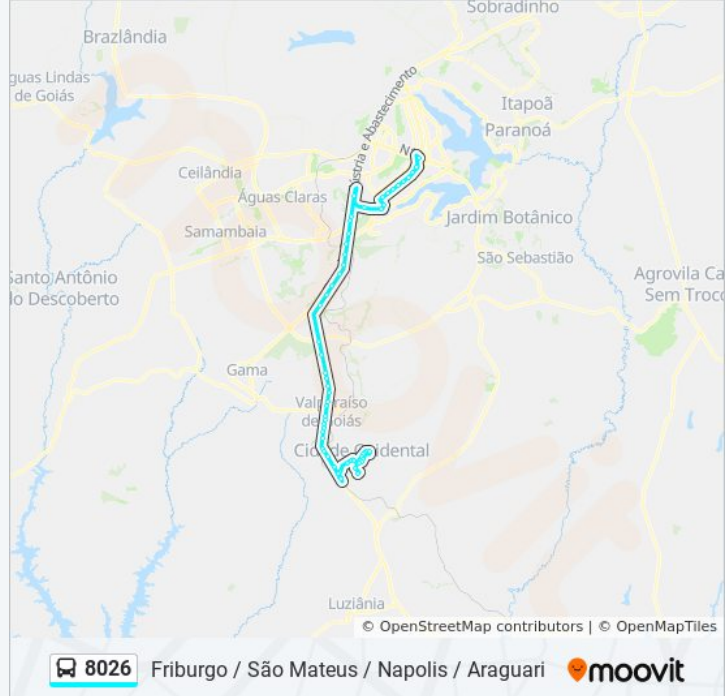

BR-040 | CIAB - MARINHA (lado oposto)

BR 040 | Total Ville / Monumento Solaris

BR-040 | Polo JK (lado oposto)

BR-040 | Rancho Bakuk

BR-040 | União Química (lado oposto)

BR 040 - Passarela da Cid. Jardins

BR 040 - Esplanada I

BR 040 - Morada Nobre

BR 040 - Paraíso Mega Center

BR 040 - Passarela (Entr. de Valparaíso I)

BR-040 - Assaí / Costa Atacadão / Shopping Sul

BR 040 - Bairro Ipanema

BR 040 - Prox. ao Atacadão de Valparaíso

BR 040 - Shopping Havan (Sentido Luziania)

BR 040 - Parque Esplanada V

BR 040 - Parque Marajó

BR 040 - Parque Santa Rita de Cassia

BR 040 - Vila Isabel

BR 040 - Jardim Flamboyant

BR 040 - Jardim Flamboyant

BR 040 - Unidesc - Campus I

Rua 2, 138-166

Rua Brasil, 27-95

Rua Marechal Deodoro, 1159-1255

Rua Santos Dumont, 53-625

Rua Santos Dumont | Balao do Friburgo e

Supermerc. Cristal

Rua 1 - logo apos o balao do friburgo / saidas  
linhas sao mateus