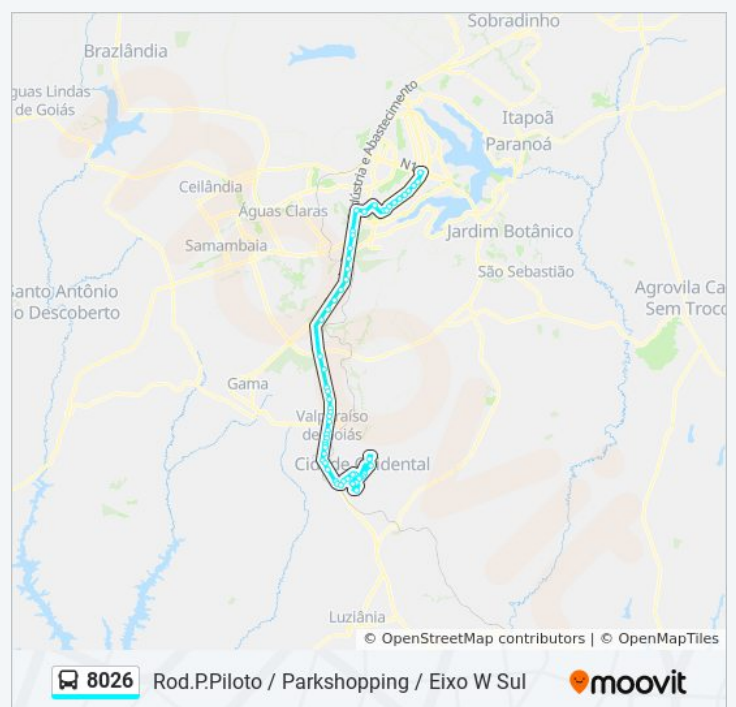

**Informações da linha de ônibus 8026**

**Sentido:** ROD.P.PILOTO / PARKSHOPPING / EIXO W SUL

**Paradas:** 83

**Duração da viagem:** 89 min

**Resumo da linha:**

Rua 15, 29

Rua 5, 362

Rua Quatro, 12