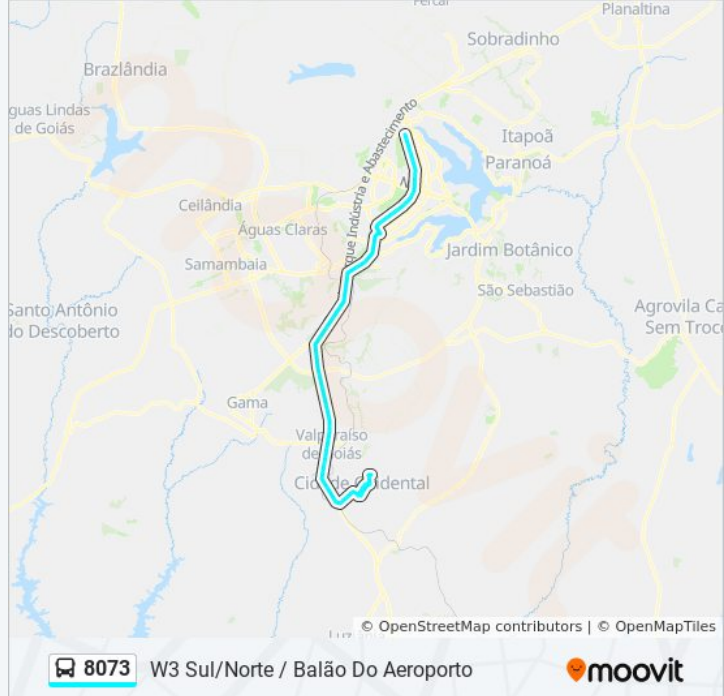

BR-040 | PRF (lado oposto)

EPIA Sul | Catetinho

EPIA SUL | SMPW trecho 01 - QD 27

EPIA SUL | SMPW trecho 01 - QD 26

EPIA SUL | SMPW trecho 01 - QD 26, Conj. 3

EPIA SUL | Rei do Cocô (lado oposto)

EPIA SUL | SMPW trecho 01 - QD 26, Conj. 1